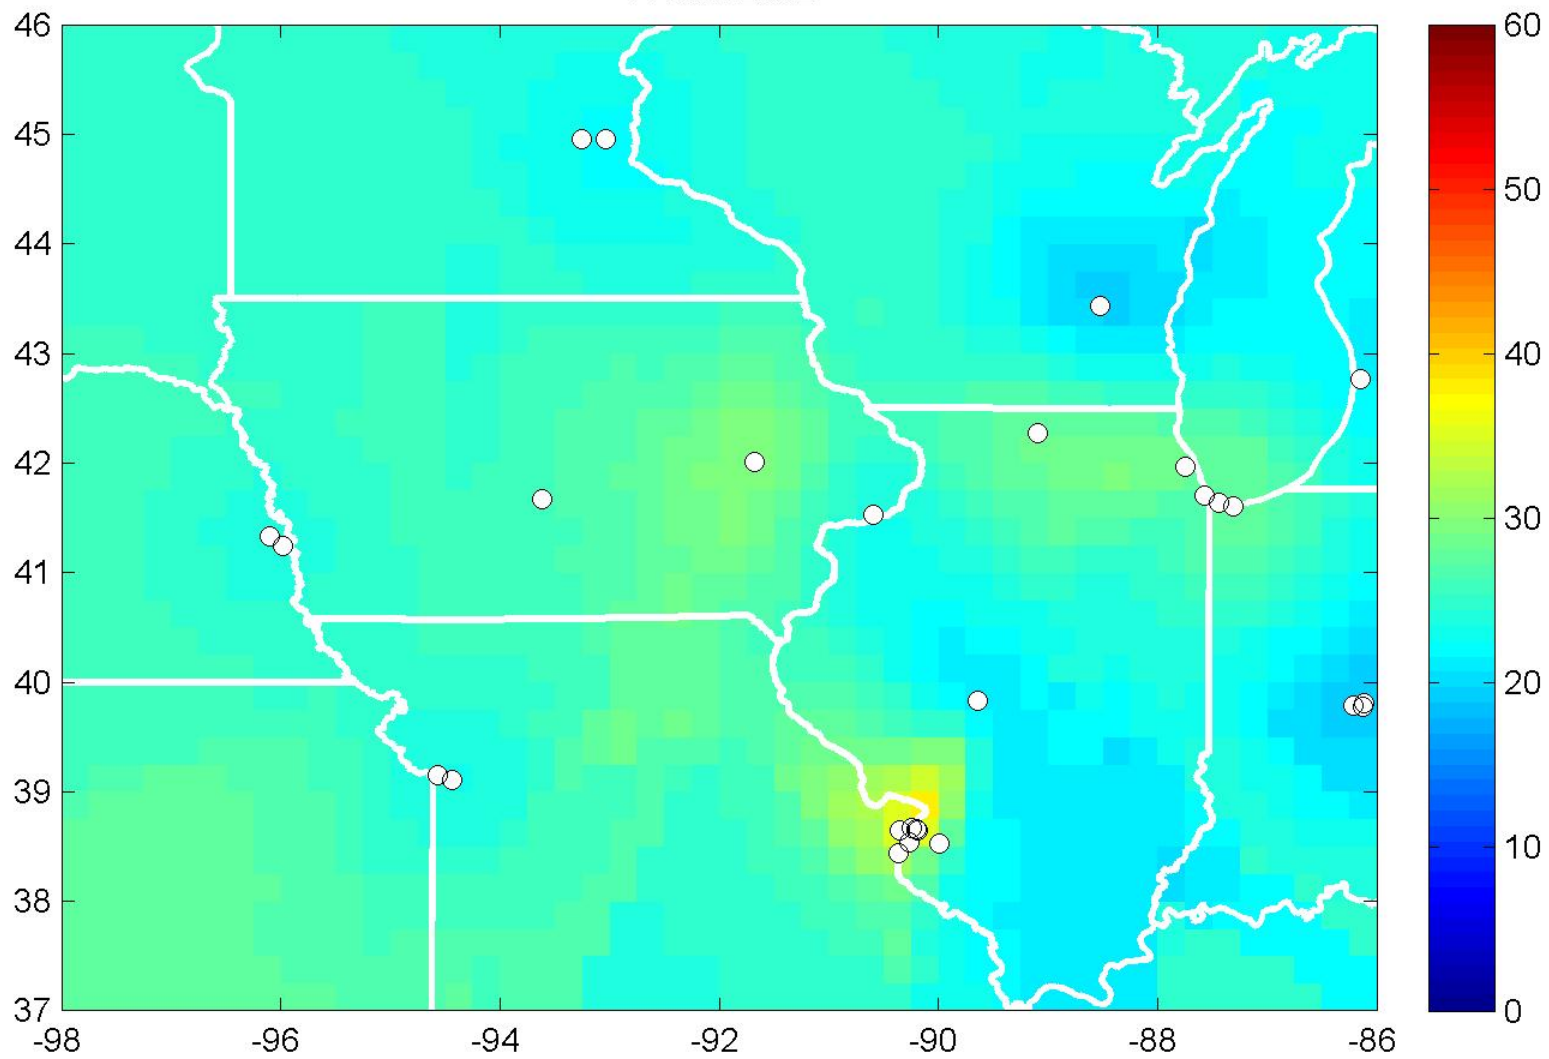

2002 Smoothed PM2.5 Plots

Multisite episodes

2002-1

Feb 6 – Feb 8, 2002

06-Feb-2002

07-Feb-2002

08-Feb-2002

2002-10
Aug 26 – Sept 2

26-Aug-2002

27-Aug-2002

28-Aug-2002

30-Aug-2002

31-Aug-2002

01-Sep-2002

02-Sep-2002

2002-12

Dec 10-Dec 16

10-Dec-2002

11-Dec-2002

12-Dec-2002

13-Dec-2002

14-Dec-2002

15-Dec-2002

16-Dec-2002