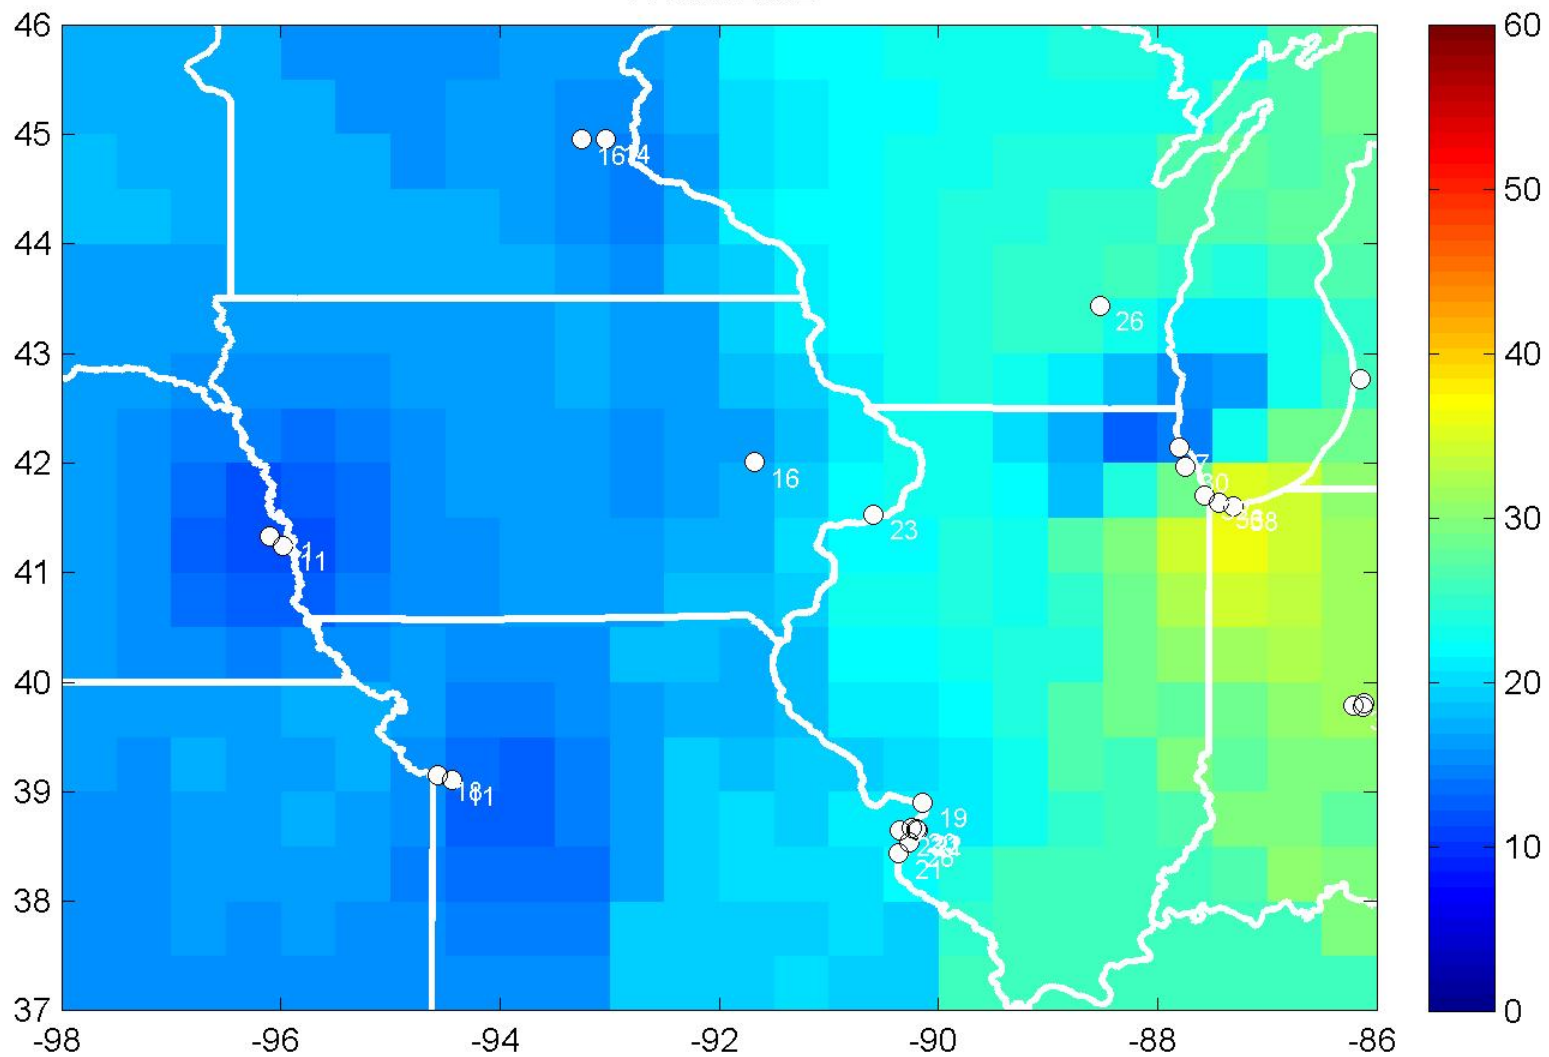

2002 Smoothed PM2.5 Plots

Multisite episodes

2002-1

Feb 6 – Feb 8, 2002

06-Feb-2002

07-Feb-2002

08-Feb-2002

2002-10
Aug 26 – Sept 2

26-Aug-2002

27-Aug-2002

28-Aug-2002

30-Aug-2002

31-Aug-2002

01-Sep-2002

02-Sep-2002

2002-12

Dec 10-Dec 16

10-Dec-2002

11-Dec-2002

12-Dec-2002

13-Dec-2002

14-Dec-2002

15-Dec-2002

16-Dec-2002