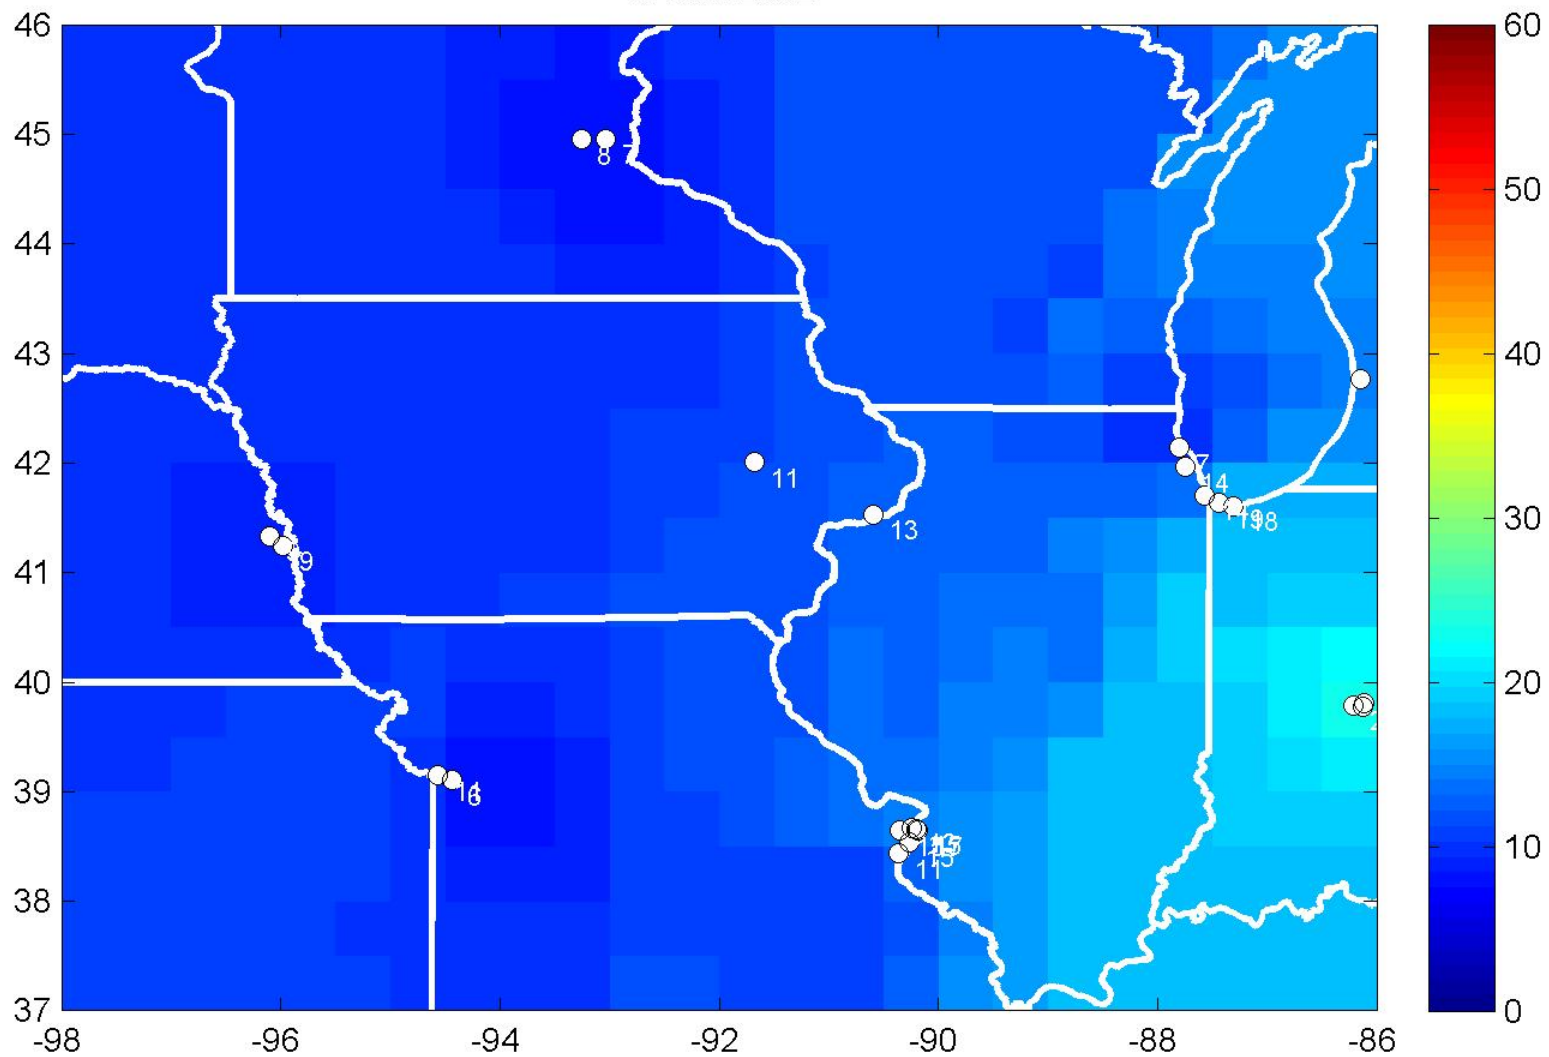

2002 Smoothed PM2.5 Plots

Multisite episodes

2002-1

Feb 6 – Feb 8, 2002

06-Feb-2002

07-Feb-2002

08-Feb-2002

2002-10
Aug 26 – Sept 2

26-Aug-2002

27-Aug-2002

28-Aug-2002

30-Aug-2002

31-Aug-2002

01-Sep-2002

02-Sep-2002

2002-12

Dec 10-Dec 16

10-Dec-2002

11-Dec-2002

12-Dec-2002

13-Dec-2002

14-Dec-2002

15-Dec-2002

16-Dec-2002