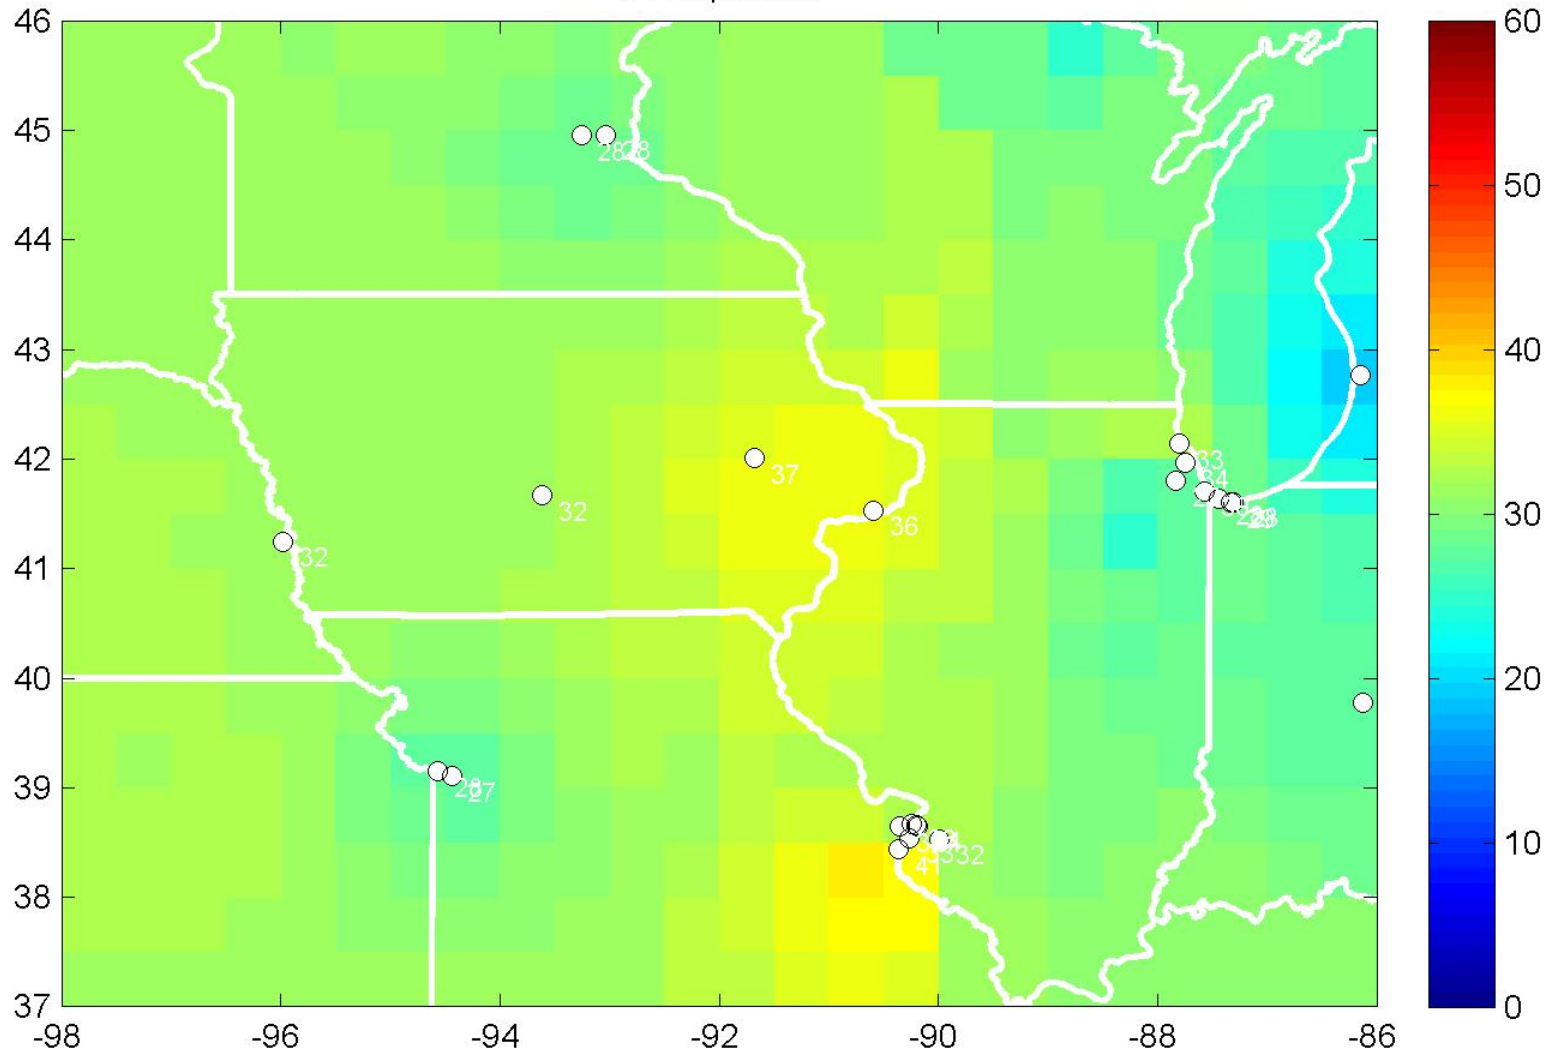

2002 Smoothed PM2.5 Plots

Multisite episodes

2002-1

Feb 6 – Feb 8, 2002

06-Feb-2002

07-Feb-2002

08-Feb-2002

2002-10
Aug 26 – Sept 2

26-Aug-2002

27-Aug-2002

28-Aug-2002

30-Aug-2002

31-Aug-2002

01-Sep-2002

02-Sep-2002

2002-12

Dec 10-Dec 16

10-Dec-2002

11-Dec-2002

12-Dec-2002

13-Dec-2002

14-Dec-2002

15-Dec-2002

16-Dec-2002