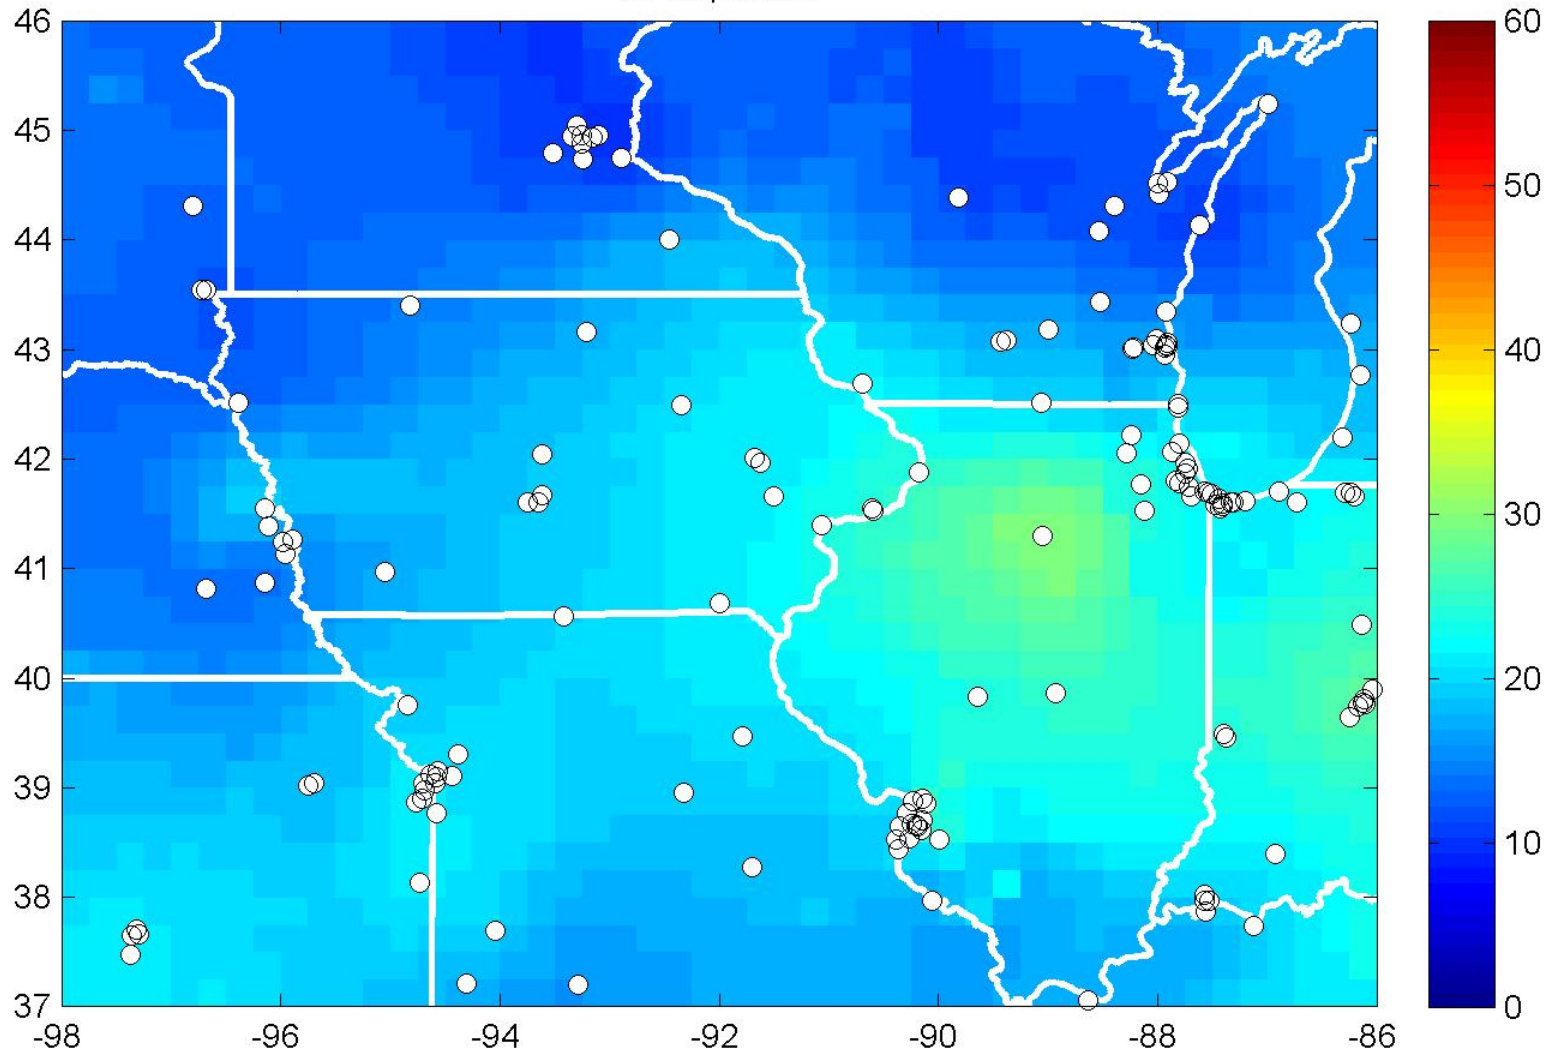

2002 Smoothed PM2.5 Plots

Multisite episodes

2002-1

Feb 6 – Feb 8, 2002

06-Feb-2002

07-Feb-2002

08-Feb-2002

2002-10
Aug 26 – Sept 2

26-Aug-2002

27-Aug-2002

28-Aug-2002

30-Aug-2002

31-Aug-2002

01-Sep-2002

02-Sep-2002

2002-12

Dec 10-Dec 16

10-Dec-2002

11-Dec-2002

12-Dec-2002

13-Dec-2002

14-Dec-2002

15-Dec-2002

16-Dec-2002