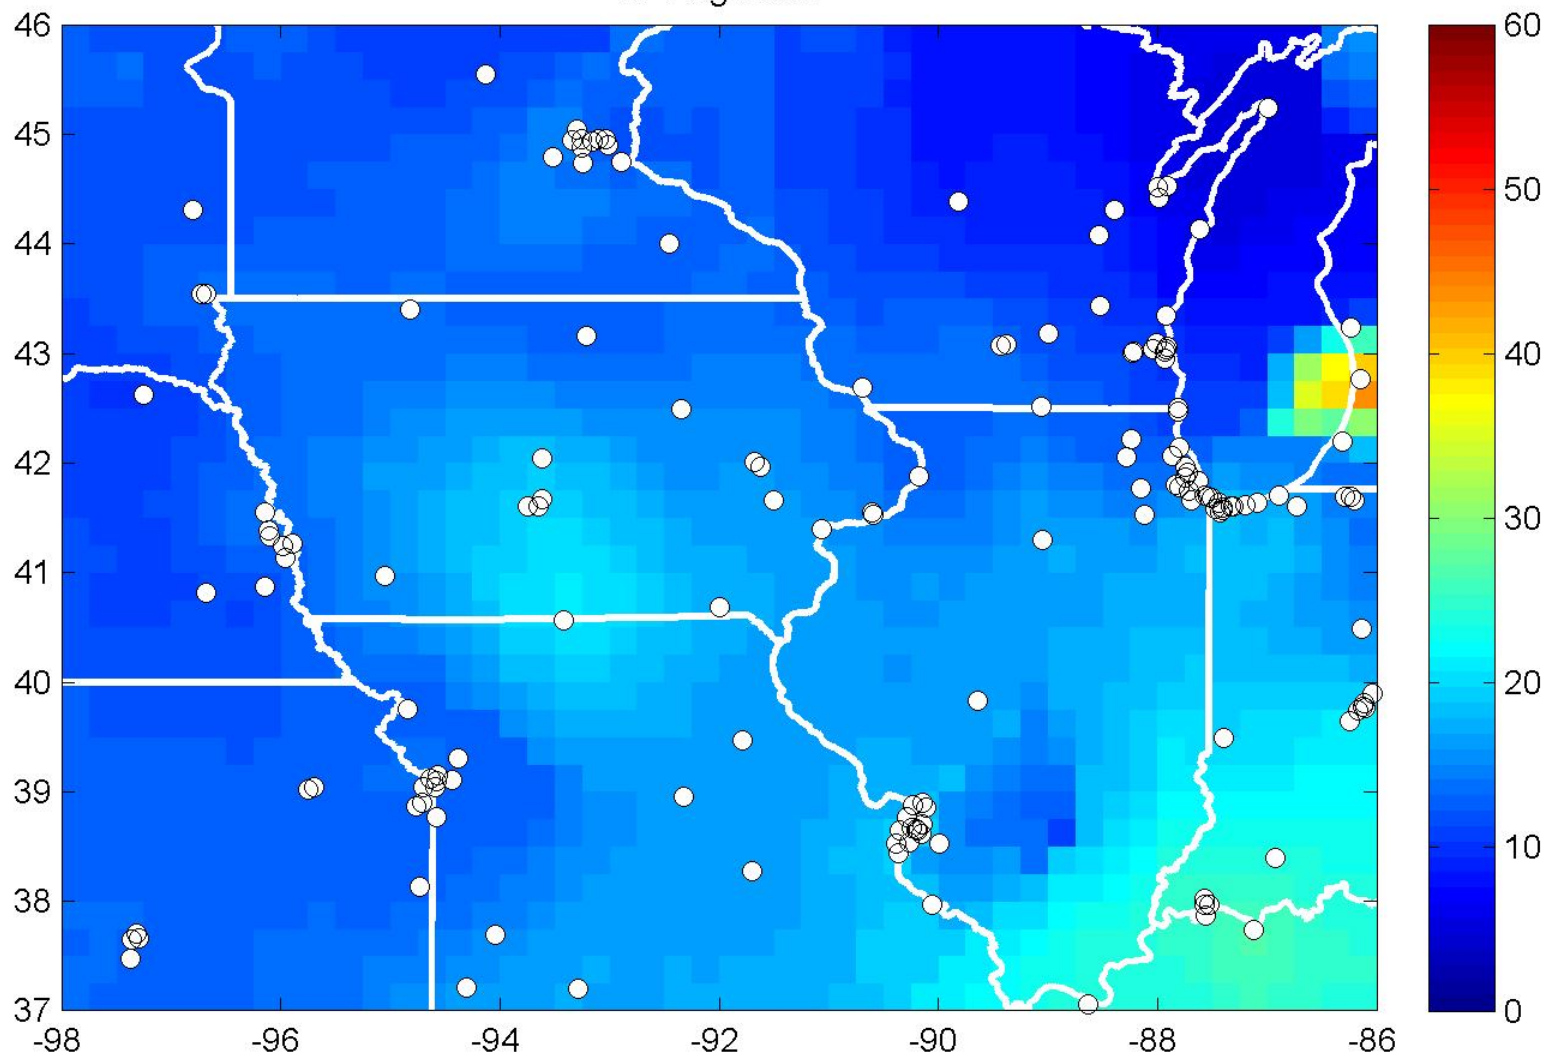

2002 Smoothed PM2.5 Plots

Multisite episodes

2002-1

Feb 6 – Feb 8, 2002

06-Feb-2002

07-Feb-2002

08-Feb-2002

2002-10
Aug 26 – Sept 2

26-Aug-2002

27-Aug-2002

28-Aug-2002

30-Aug-2002

31-Aug-2002

01-Sep-2002

02-Sep-2002

2002-12

Dec 10-Dec 16

10-Dec-2002

11-Dec-2002

12-Dec-2002

13-Dec-2002

14-Dec-2002

15-Dec-2002

16-Dec-2002