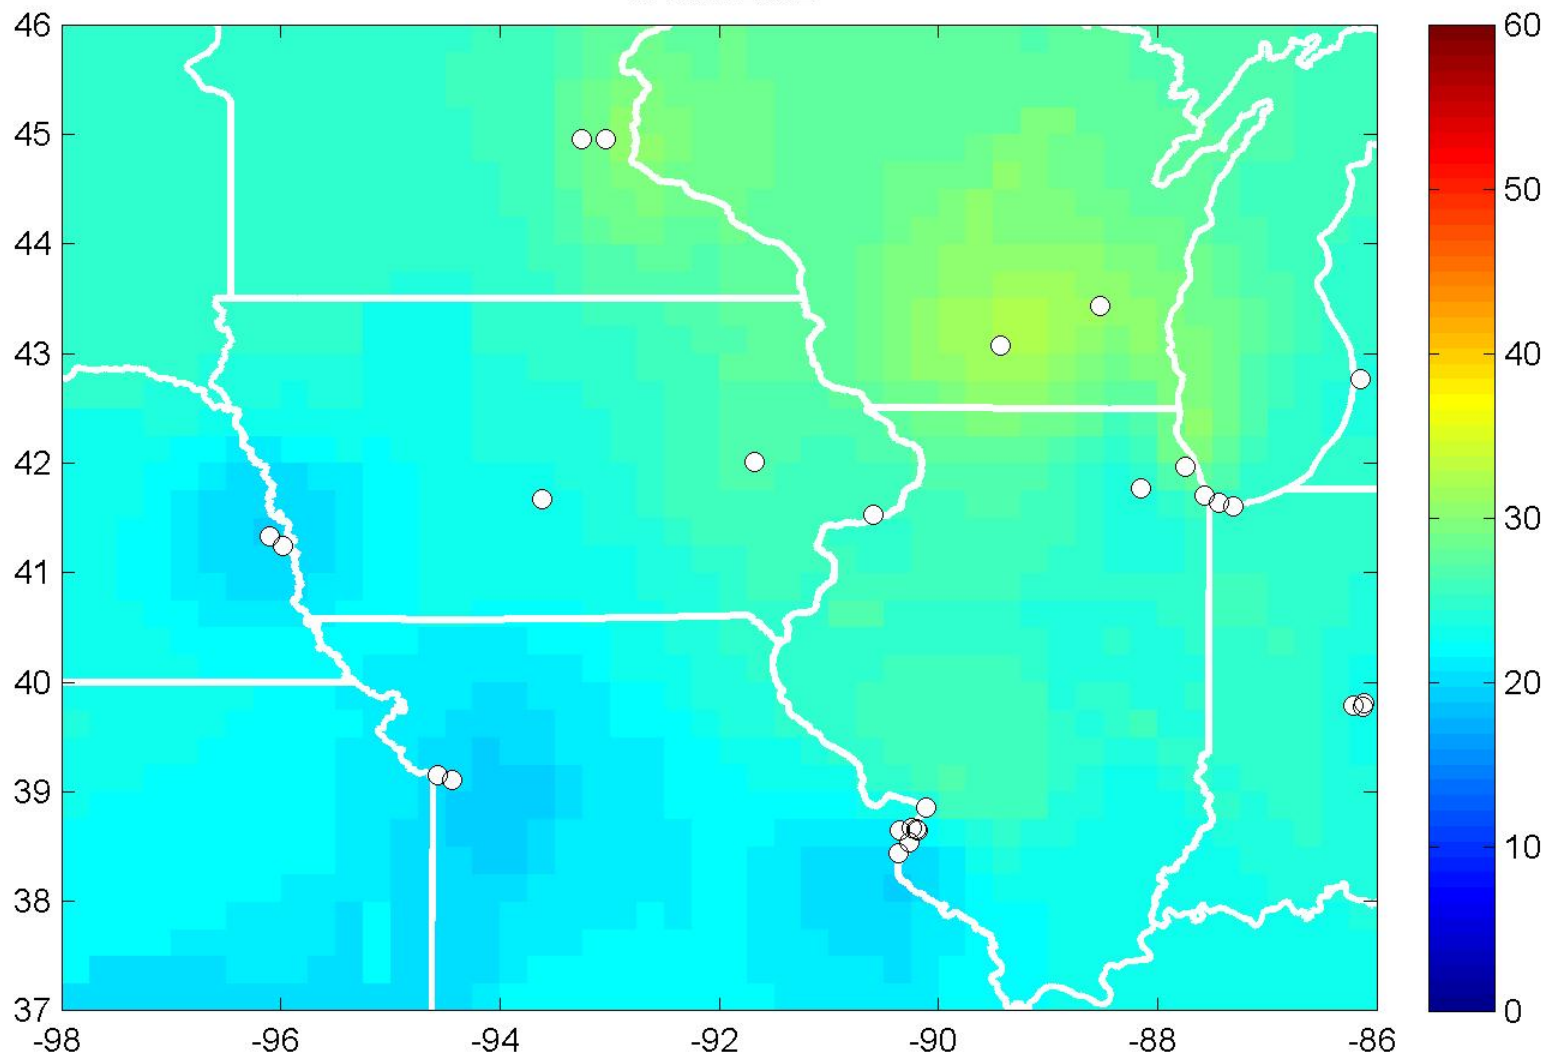

2002 Smoothed PM2.5 Plots

Multisite episodes

2002-1

Feb 6 – Feb 8, 2002

06-Feb-2002

07-Feb-2002

08-Feb-2002

2002-10
Aug 26 – Sept 2

26-Aug-2002

27-Aug-2002

28-Aug-2002

30-Aug-2002

31-Aug-2002

01-Sep-2002

02-Sep-2002

2002-12

Dec 10-Dec 16

10-Dec-2002

11-Dec-2002

12-Dec-2002

13-Dec-2002

14-Dec-2002

15-Dec-2002

16-Dec-2002