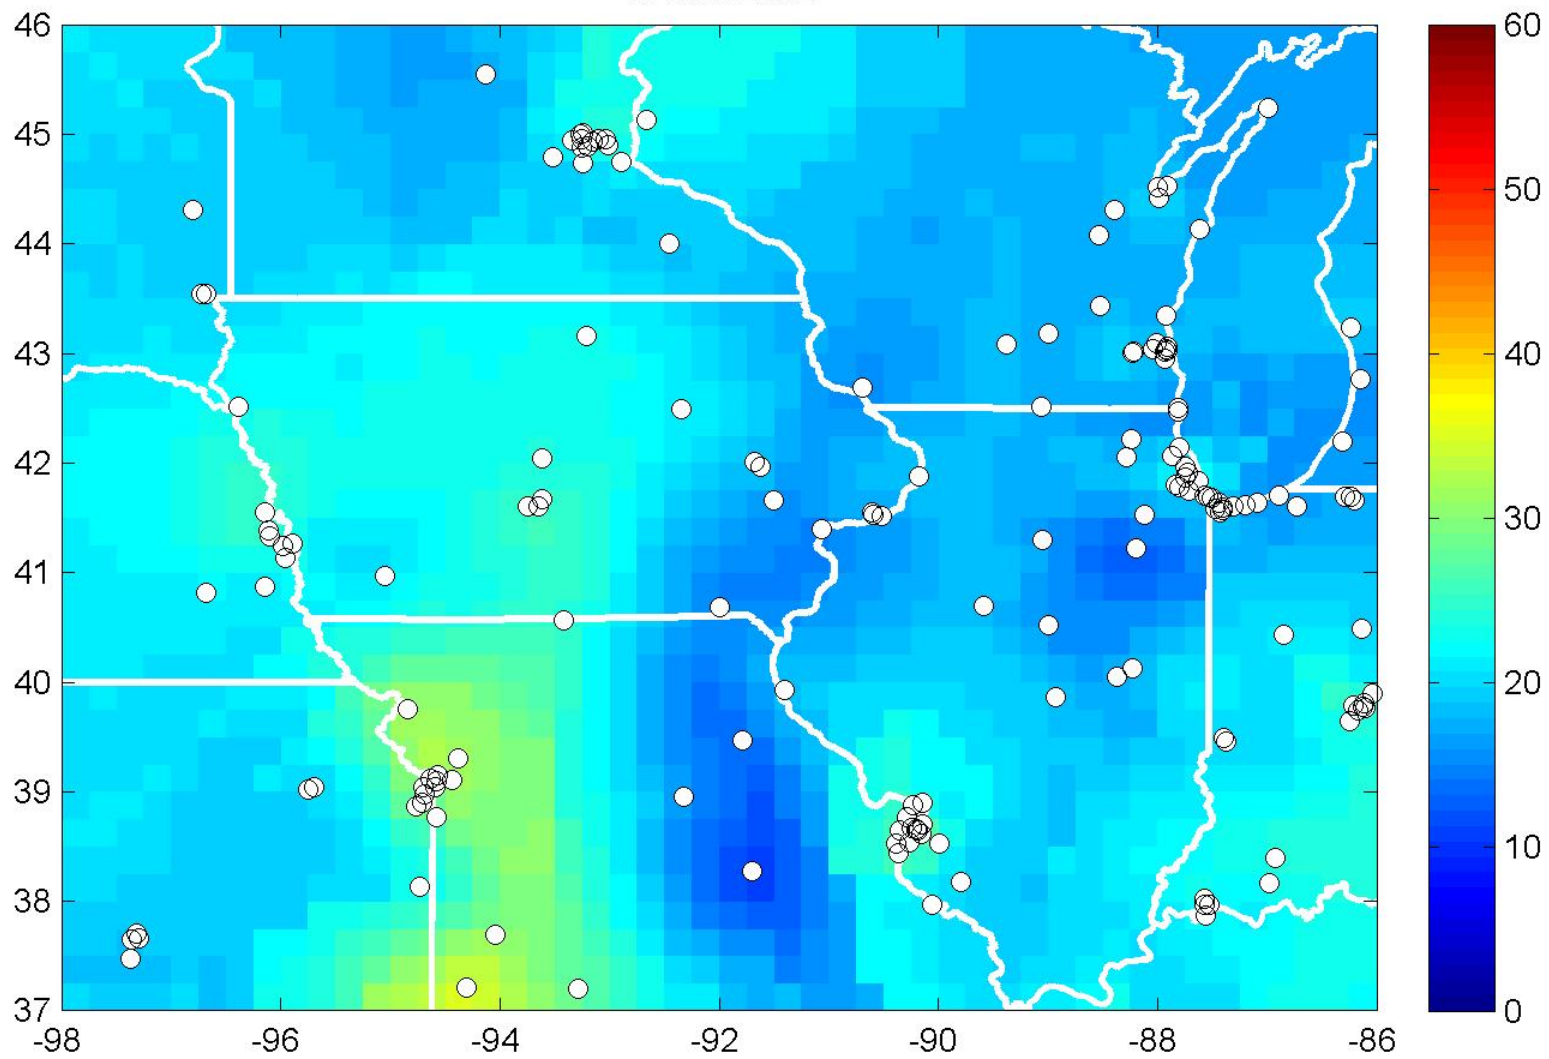

2002 Smoothed PM2.5 Plots

Multisite episodes

2002-1

Feb 6 – Feb 8, 2002

06-Feb-2002

07-Feb-2002

08-Feb-2002

2002-10
Aug 26 – Sept 2

26-Aug-2002

27-Aug-2002

28-Aug-2002

30-Aug-2002

31-Aug-2002

01-Sep-2002

02-Sep-2002

2002-12

Dec 10-Dec 16

10-Dec-2002

11-Dec-2002

12-Dec-2002

13-Dec-2002

14-Dec-2002

15-Dec-2002

16-Dec-2002