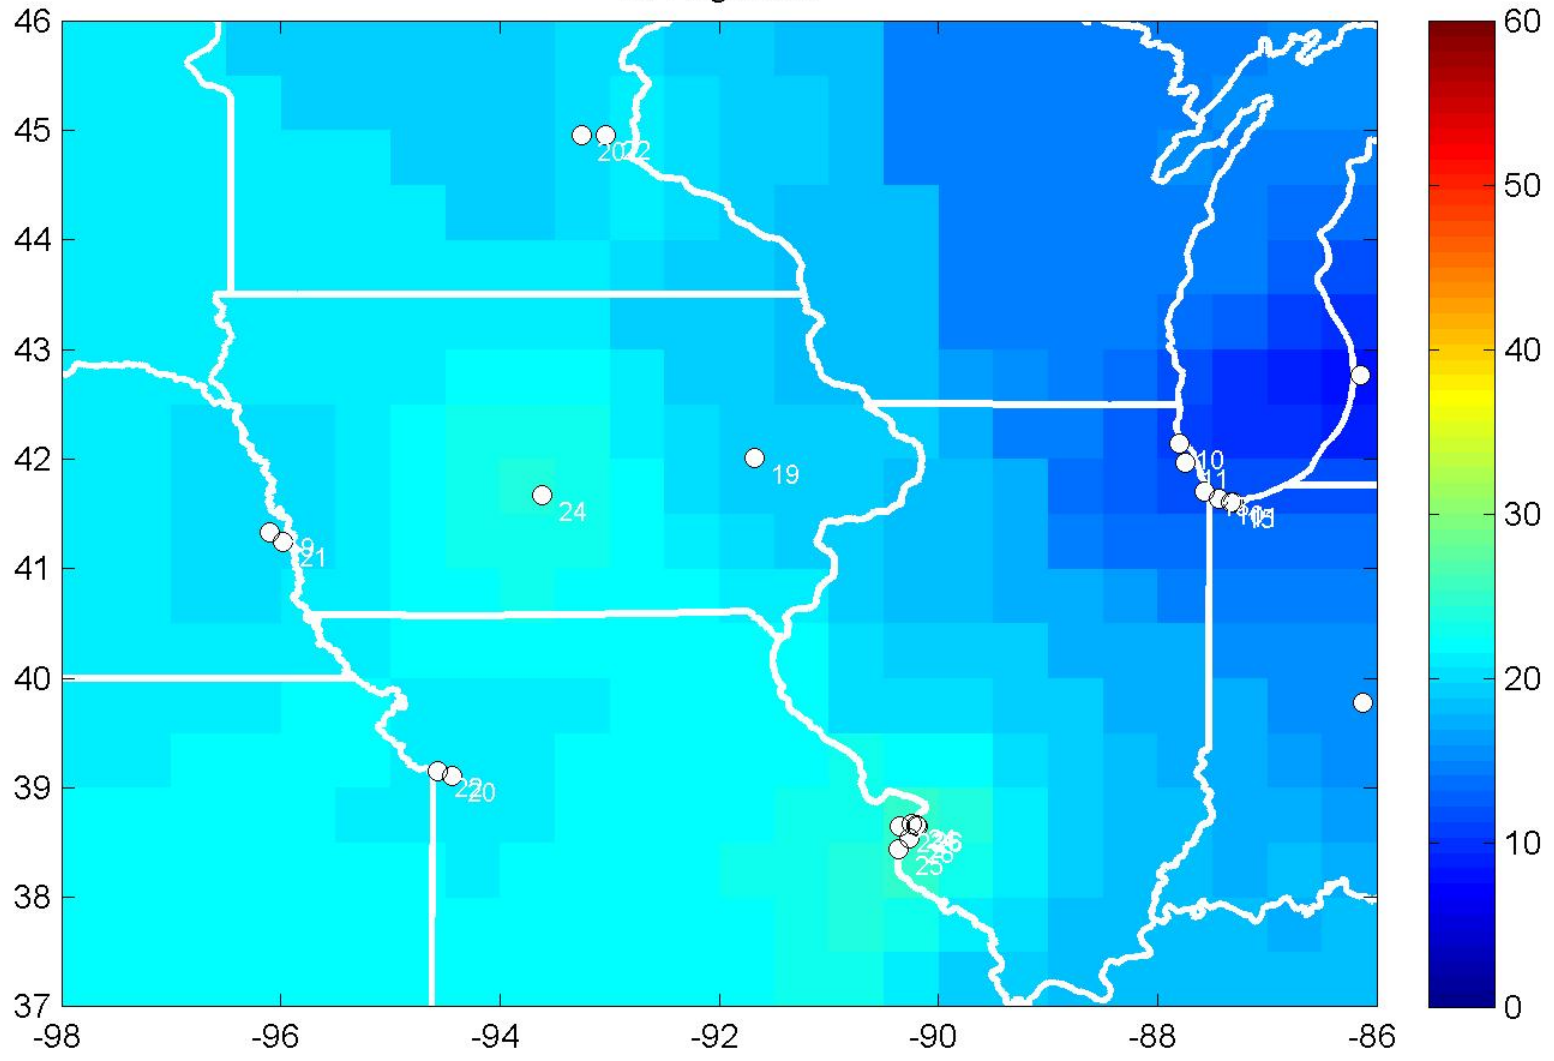

2002 Smoothed PM2.5 Plots

Multisite episodes

2002-1

Feb 6 – Feb 8, 2002

06-Feb-2002

07-Feb-2002

08-Feb-2002

2002-10
Aug 26 – Sept 2

26-Aug-2002

27-Aug-2002

28-Aug-2002

30-Aug-2002

31-Aug-2002

01-Sep-2002

02-Sep-2002

2002-12

Dec 10-Dec 16

10-Dec-2002

11-Dec-2002

12-Dec-2002

13-Dec-2002

14-Dec-2002

15-Dec-2002

16-Dec-2002