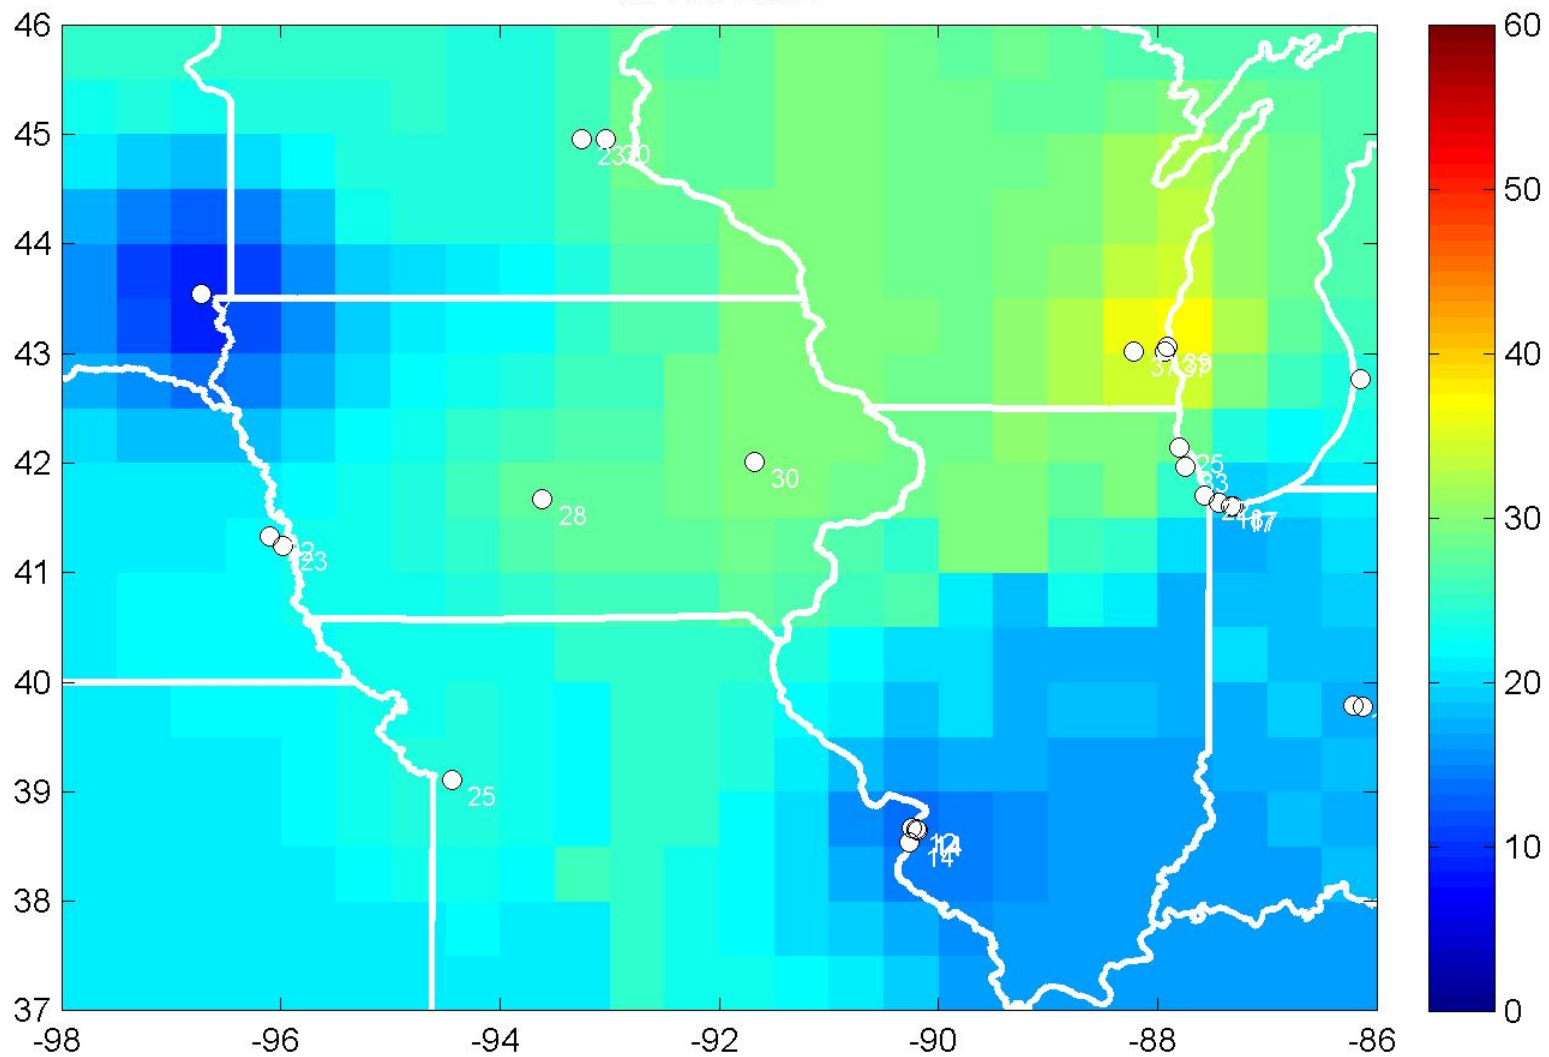

2002 Smoothed PM2.5 Plots

Multisite episodes

2002-1

Feb 6 – Feb 8, 2002

06-Feb-2002

07-Feb-2002

08-Feb-2002

2002-10
Aug 26 – Sept 2

26-Aug-2002

27-Aug-2002

28-Aug-2002

30-Aug-2002

31-Aug-2002

01-Sep-2002

02-Sep-2002

2002-12

Dec 10-Dec 16

10-Dec-2002

11-Dec-2002

12-Dec-2002

13-Dec-2002

14-Dec-2002

15-Dec-2002

16-Dec-2002