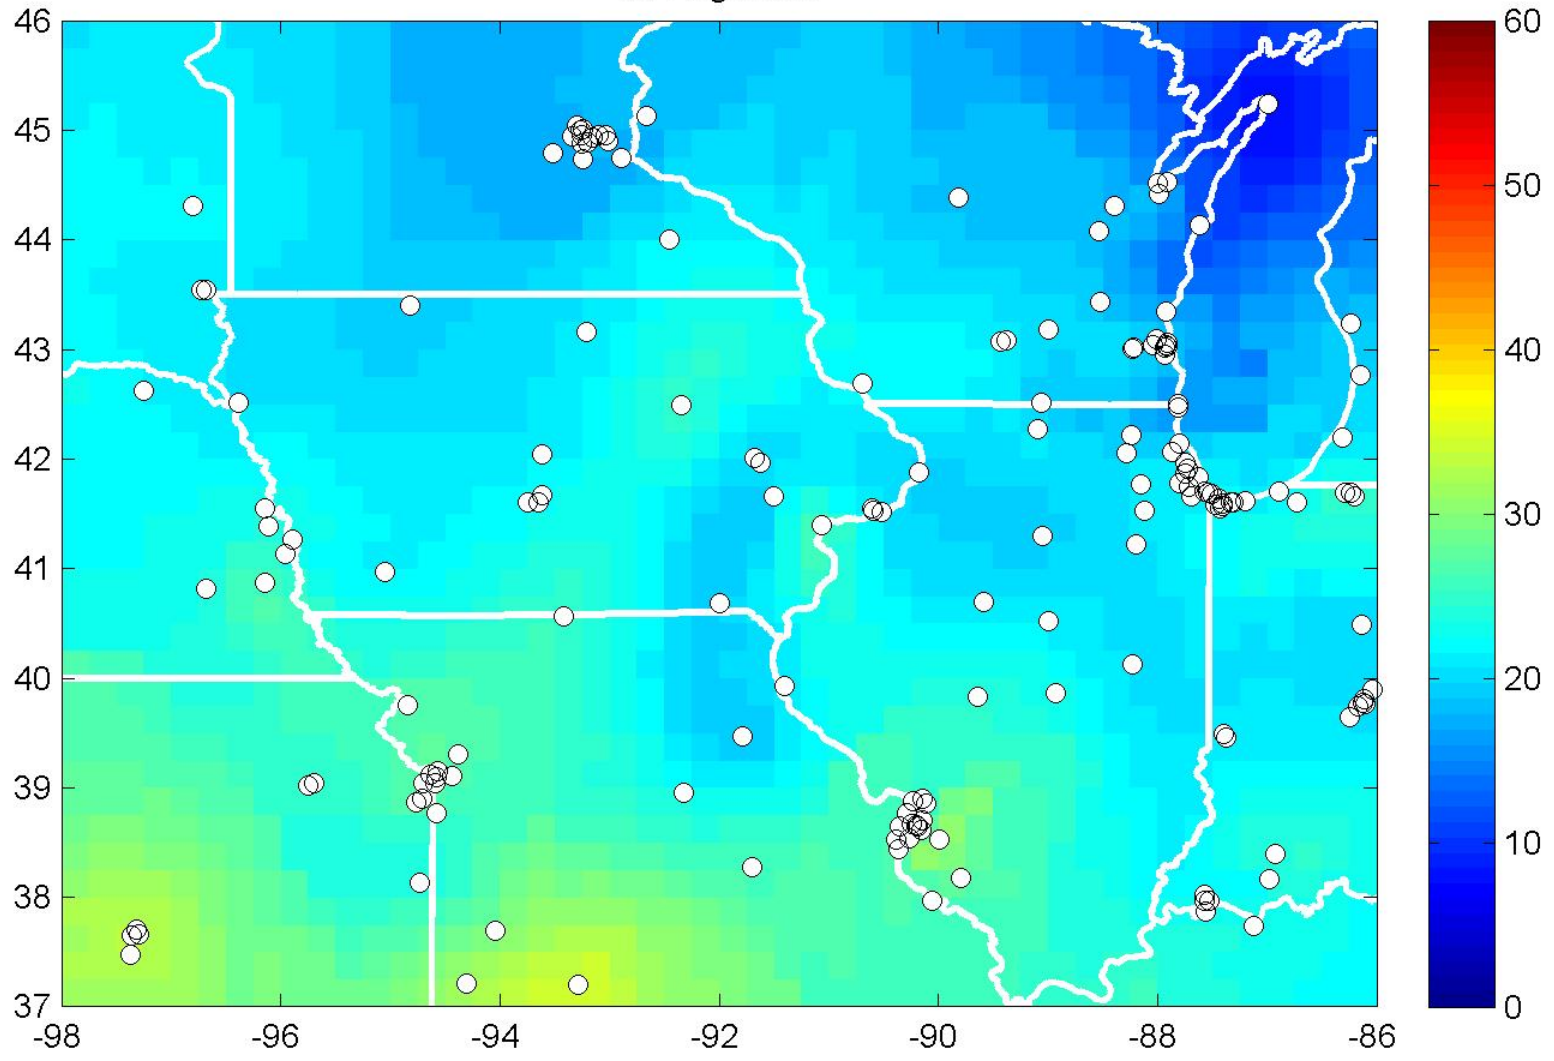

2002 Smoothed PM2.5 Plots

Multisite episodes

2002-1

Feb 6 – Feb 8, 2002

06-Feb-2002

07-Feb-2002

08-Feb-2002

2002-10
Aug 26 – Sept 2

26-Aug-2002

27-Aug-2002

28-Aug-2002

30-Aug-2002

31-Aug-2002

01-Sep-2002

02-Sep-2002

2002-12

Dec 10-Dec 16

10-Dec-2002

11-Dec-2002

12-Dec-2002

13-Dec-2002

14-Dec-2002

15-Dec-2002

16-Dec-2002