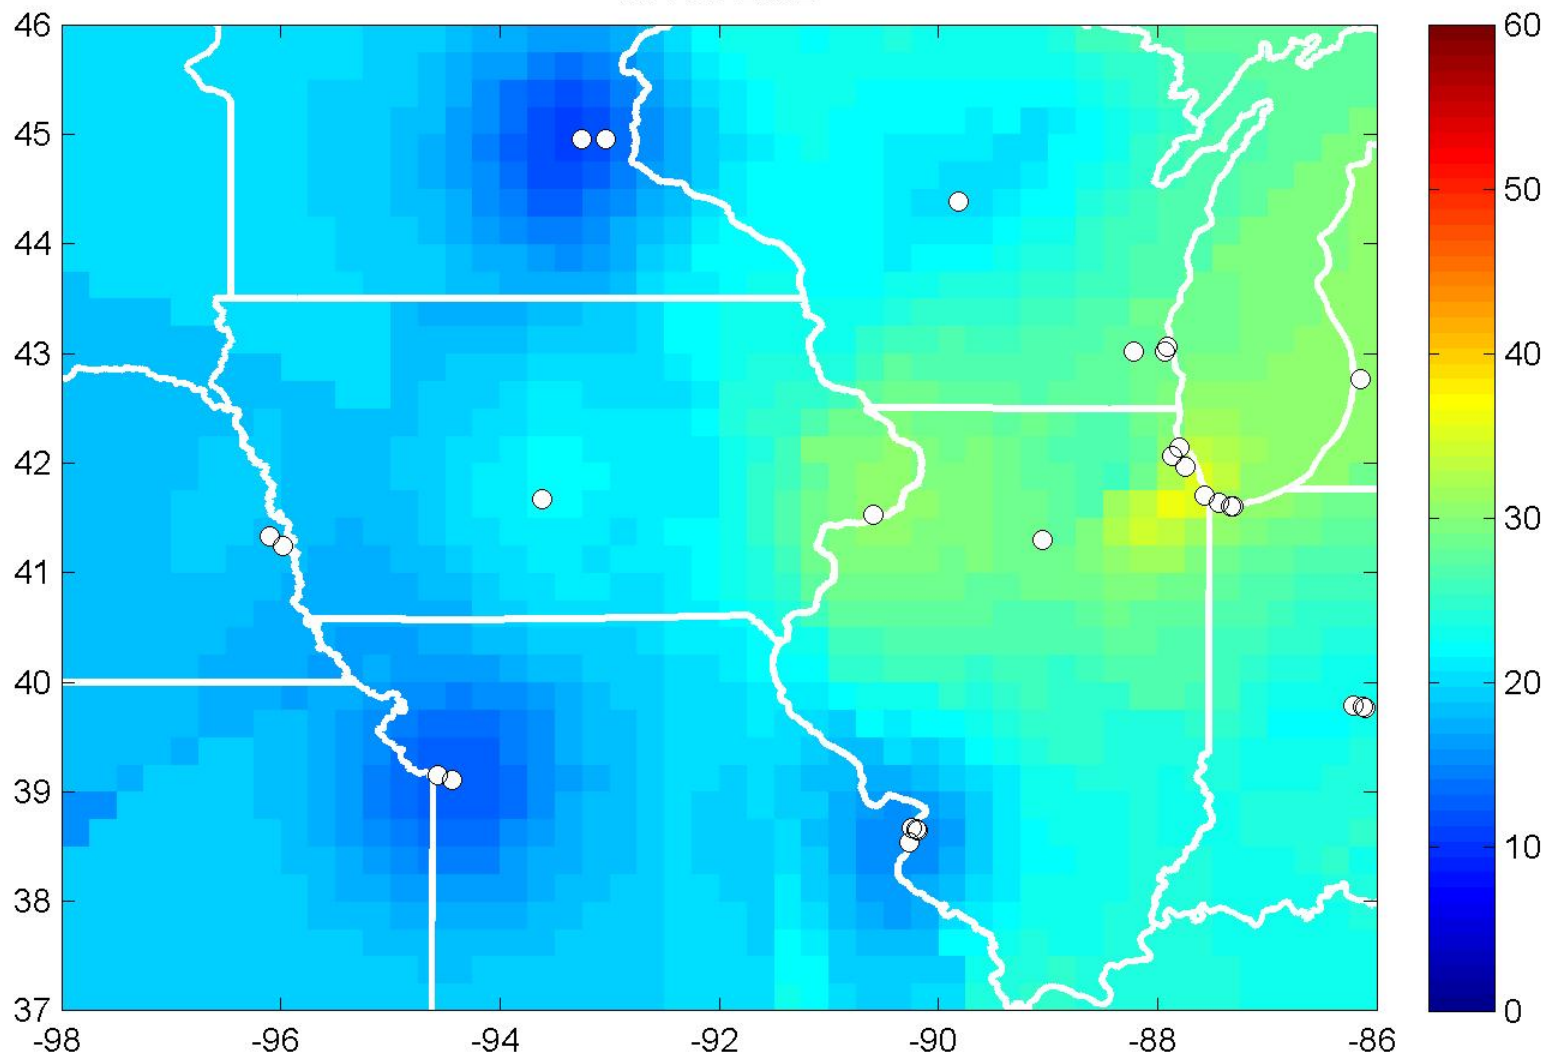

2002 Smoothed PM2.5 Plots

Multisite episodes

2002-1

Feb 6 – Feb 8, 2002

06-Feb-2002

07-Feb-2002

08-Feb-2002

2002-10
Aug 26 – Sept 2

26-Aug-2002

27-Aug-2002

28-Aug-2002

30-Aug-2002

31-Aug-2002

01-Sep-2002

02-Sep-2002

2002-12

Dec 10-Dec 16

10-Dec-2002

11-Dec-2002

12-Dec-2002

13-Dec-2002

14-Dec-2002

15-Dec-2002

16-Dec-2002