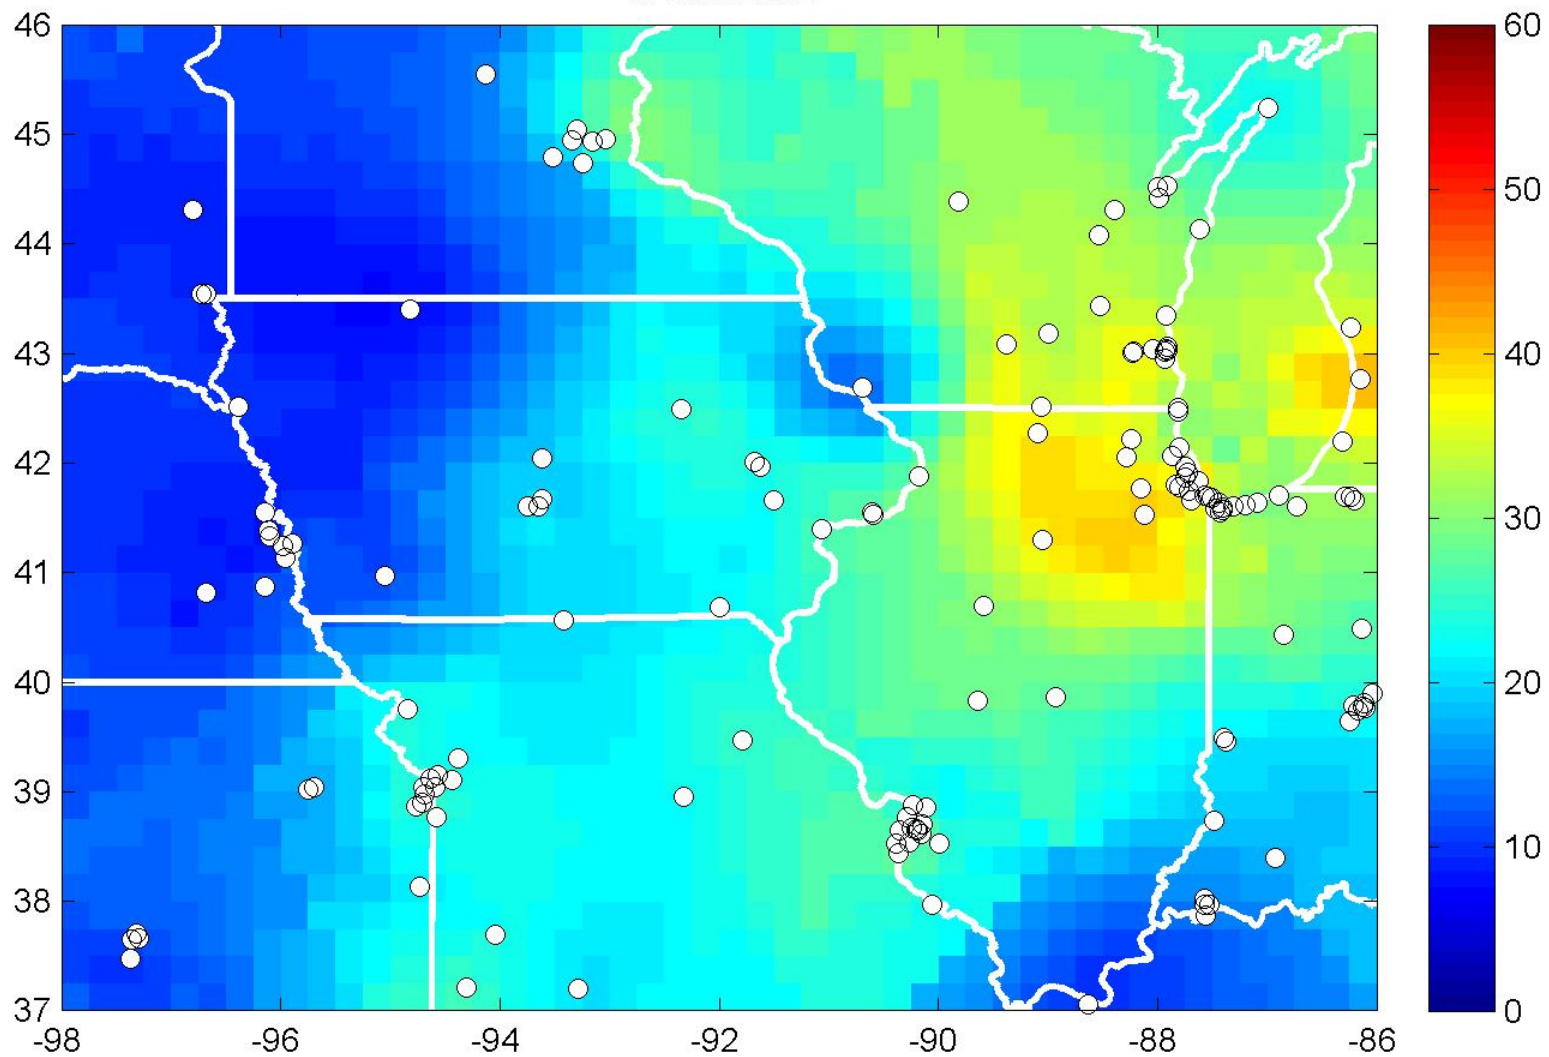

2002 Smoothed PM2.5 Plots

Multisite episodes

2002-1

Feb 6 – Feb 8, 2002

06-Feb-2002

07-Feb-2002

08-Feb-2002

2002-10
Aug 26 – Sept 2

26-Aug-2002

27-Aug-2002

28-Aug-2002

30-Aug-2002

31-Aug-2002

01-Sep-2002

02-Sep-2002

2002-12

Dec 10-Dec 16

10-Dec-2002

11-Dec-2002

12-Dec-2002

13-Dec-2002

14-Dec-2002

15-Dec-2002

16-Dec-2002