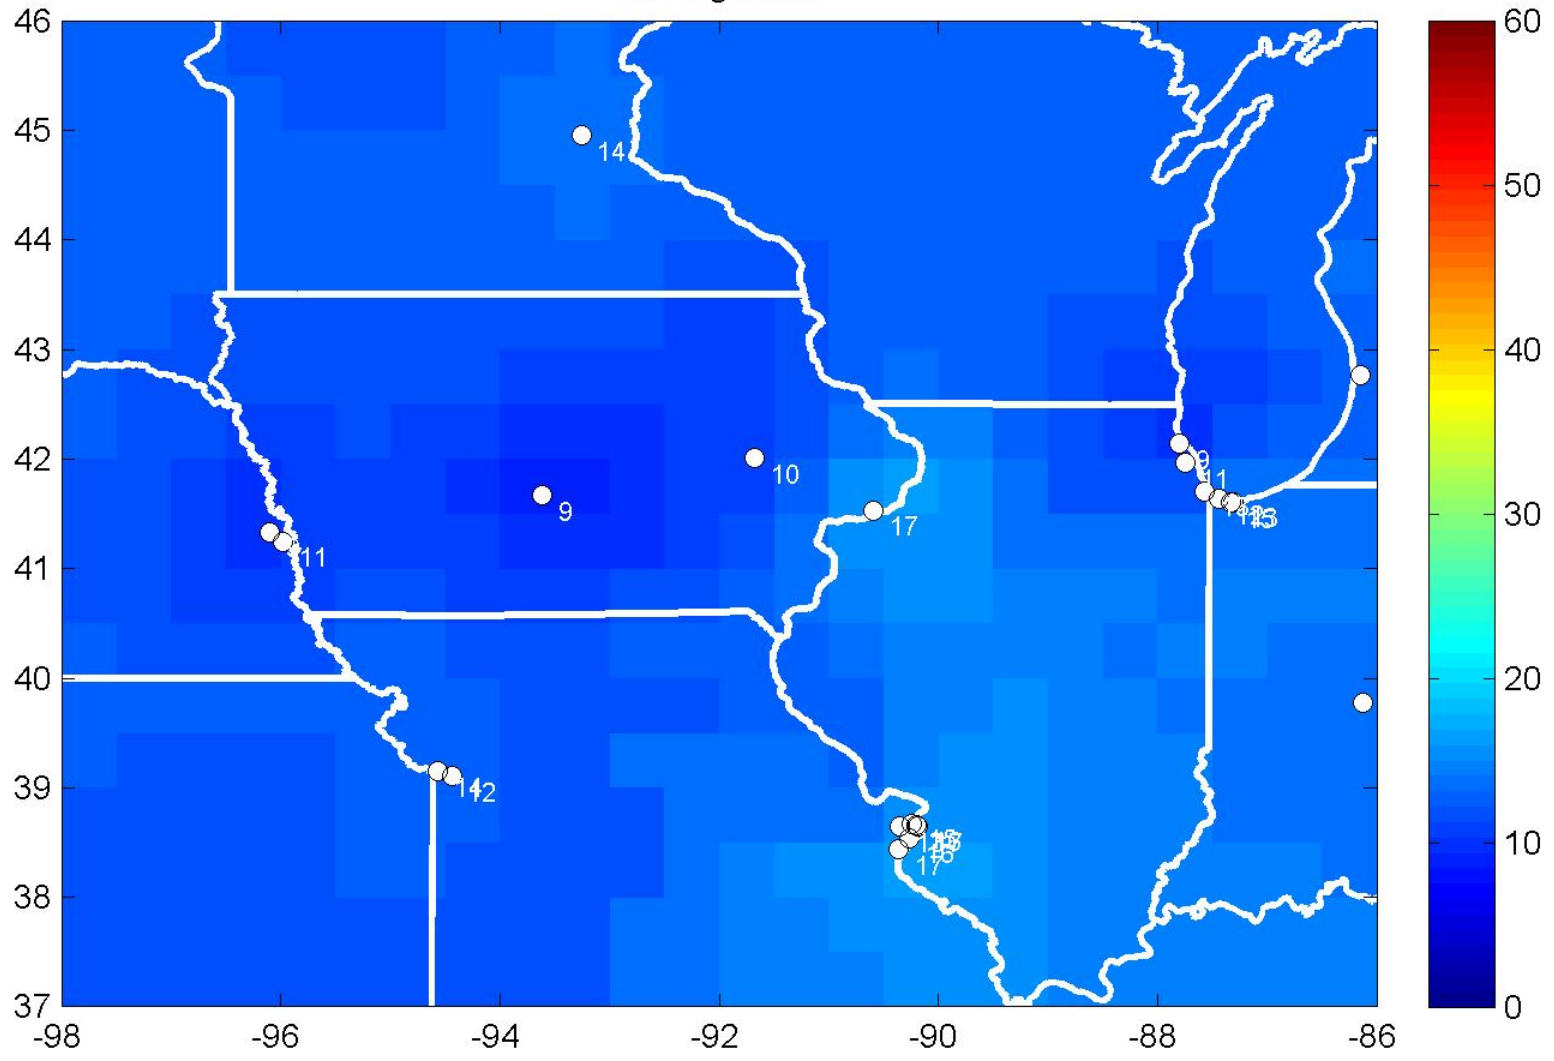

2002 Smoothed PM2.5 Plots

Multisite episodes

2002-1

Feb 6 – Feb 8, 2002

06-Feb-2002

07-Feb-2002

08-Feb-2002

2002-10
Aug 26 – Sept 2

26-Aug-2002

27-Aug-2002

28-Aug-2002

30-Aug-2002

31-Aug-2002

01-Sep-2002

02-Sep-2002

2002-12

Dec 10-Dec 16

10-Dec-2002

11-Dec-2002

12-Dec-2002

13-Dec-2002

14-Dec-2002

15-Dec-2002

16-Dec-2002