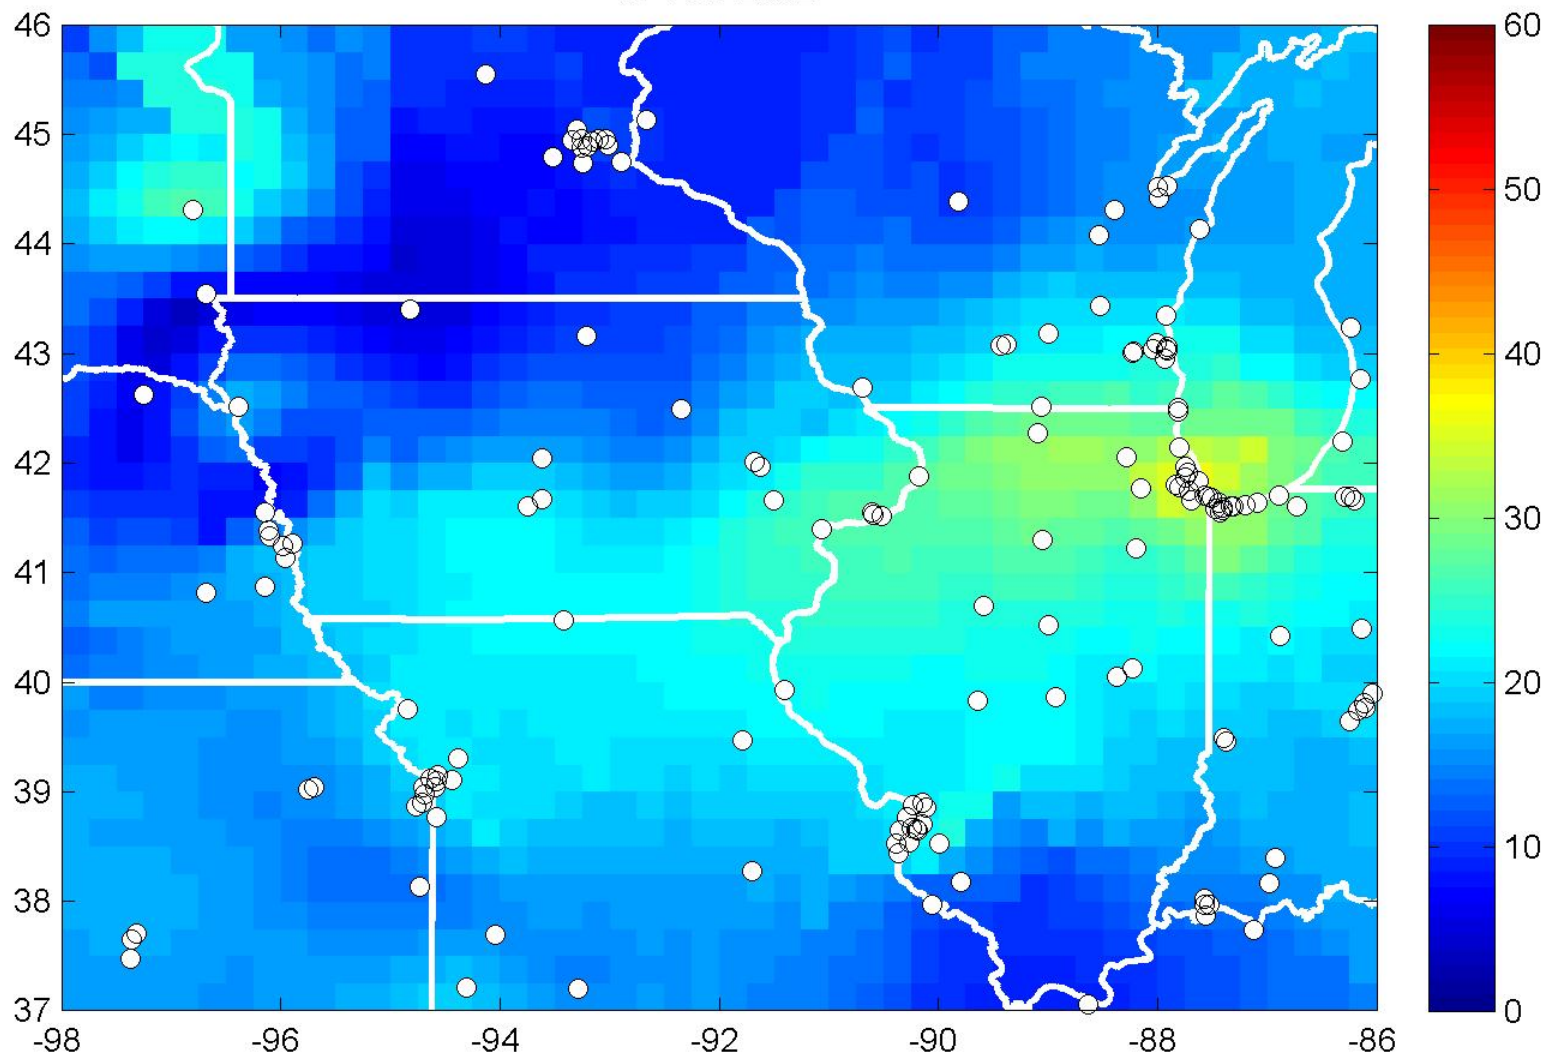

2002 Smoothed PM2.5 Plots

Multisite episodes

2002-1

Feb 6 – Feb 8, 2002

06-Feb-2002

07-Feb-2002

08-Feb-2002

2002-10
Aug 26 – Sept 2

26-Aug-2002

27-Aug-2002

28-Aug-2002

30-Aug-2002

31-Aug-2002

01-Sep-2002

02-Sep-2002

2002-12

Dec 10-Dec 16

10-Dec-2002

11-Dec-2002

12-Dec-2002

13-Dec-2002

14-Dec-2002

15-Dec-2002

16-Dec-2002