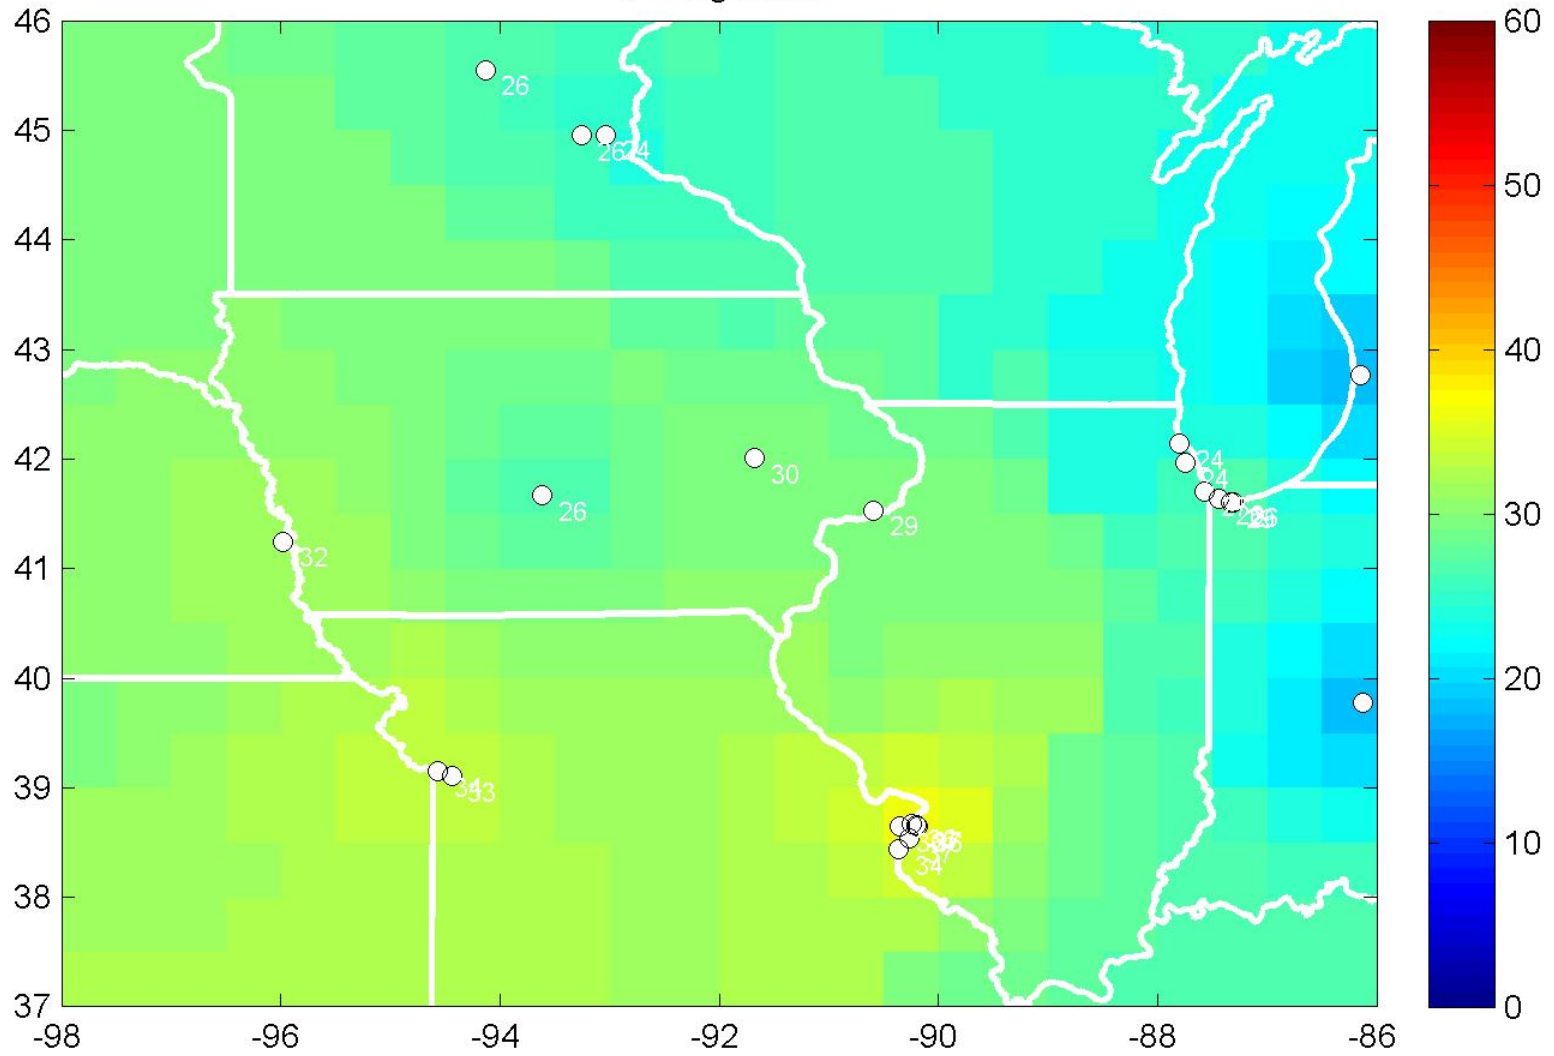

2002 Smoothed PM2.5 Plots

Multisite episodes

2002-1

Feb 6 – Feb 8, 2002

06-Feb-2002

07-Feb-2002

08-Feb-2002

2002-10
Aug 26 – Sept 2

26-Aug-2002

27-Aug-2002

28-Aug-2002

30-Aug-2002

31-Aug-2002

01-Sep-2002

02-Sep-2002

2002-12

Dec 10-Dec 16

10-Dec-2002

11-Dec-2002

12-Dec-2002

13-Dec-2002

14-Dec-2002

15-Dec-2002

16-Dec-2002