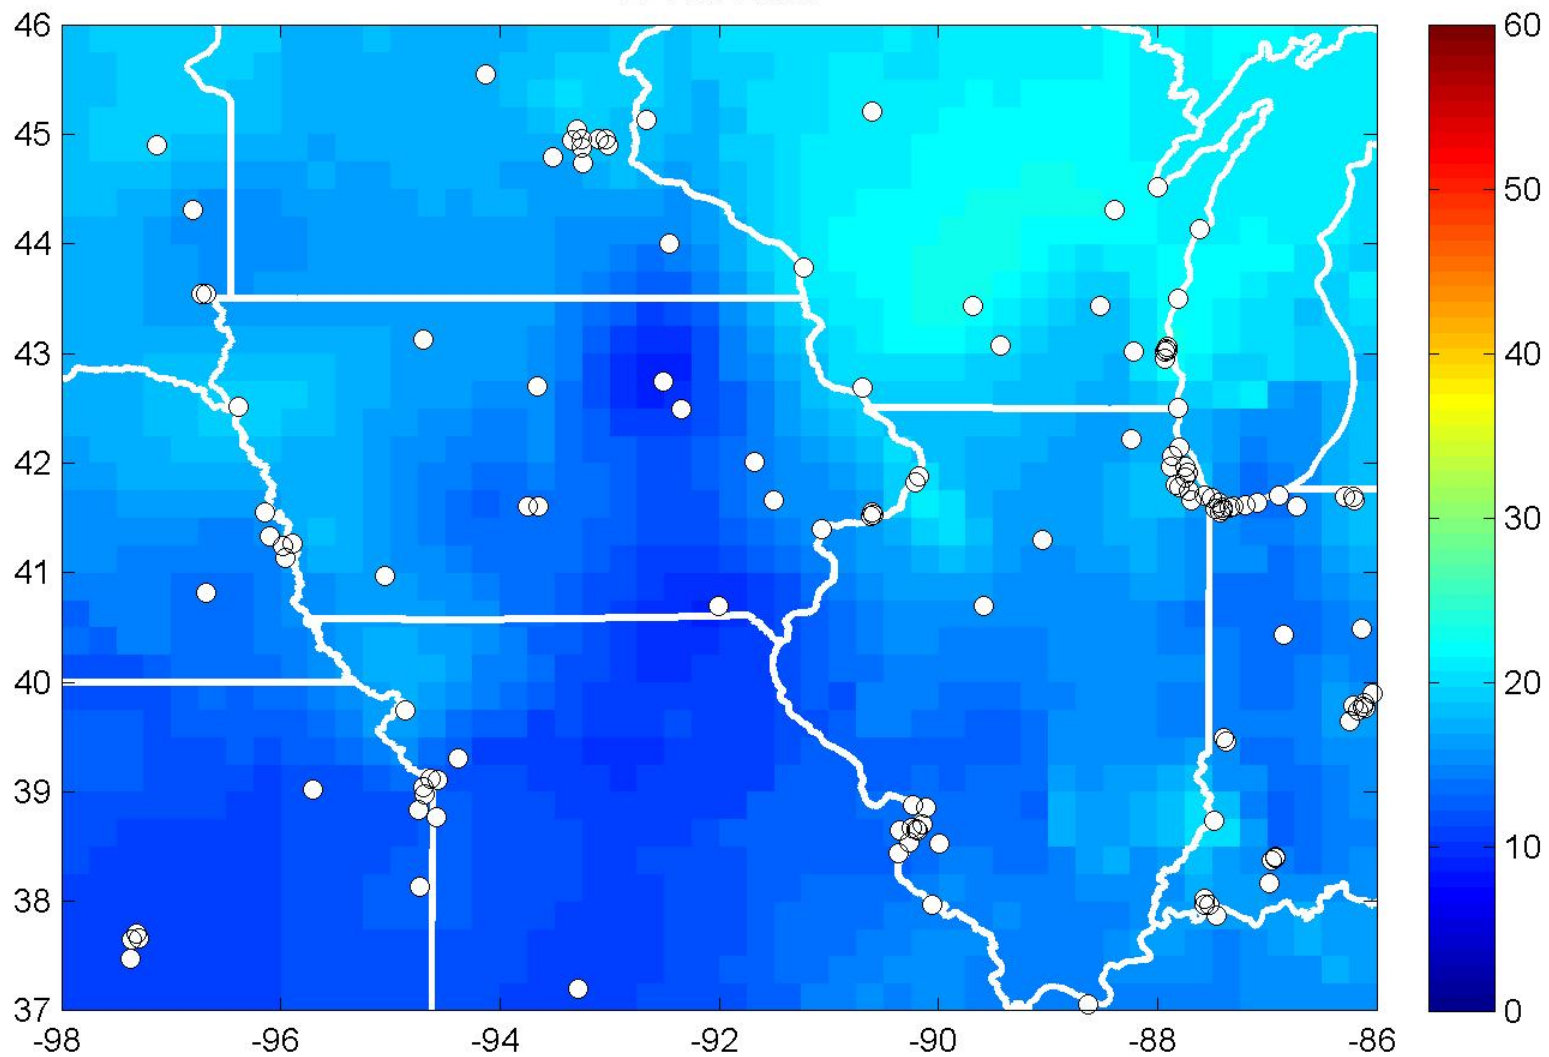

2006 Smoothed PM2.5 Plots

Multisite episodes

2006-7

Nov 21 – Nov 27, 2006

27-Nov-2006

21-Nov-2006

22-Nov-2006

23-Nov-2006

24-Nov-2006

25-Nov-2006

26-Nov-2006