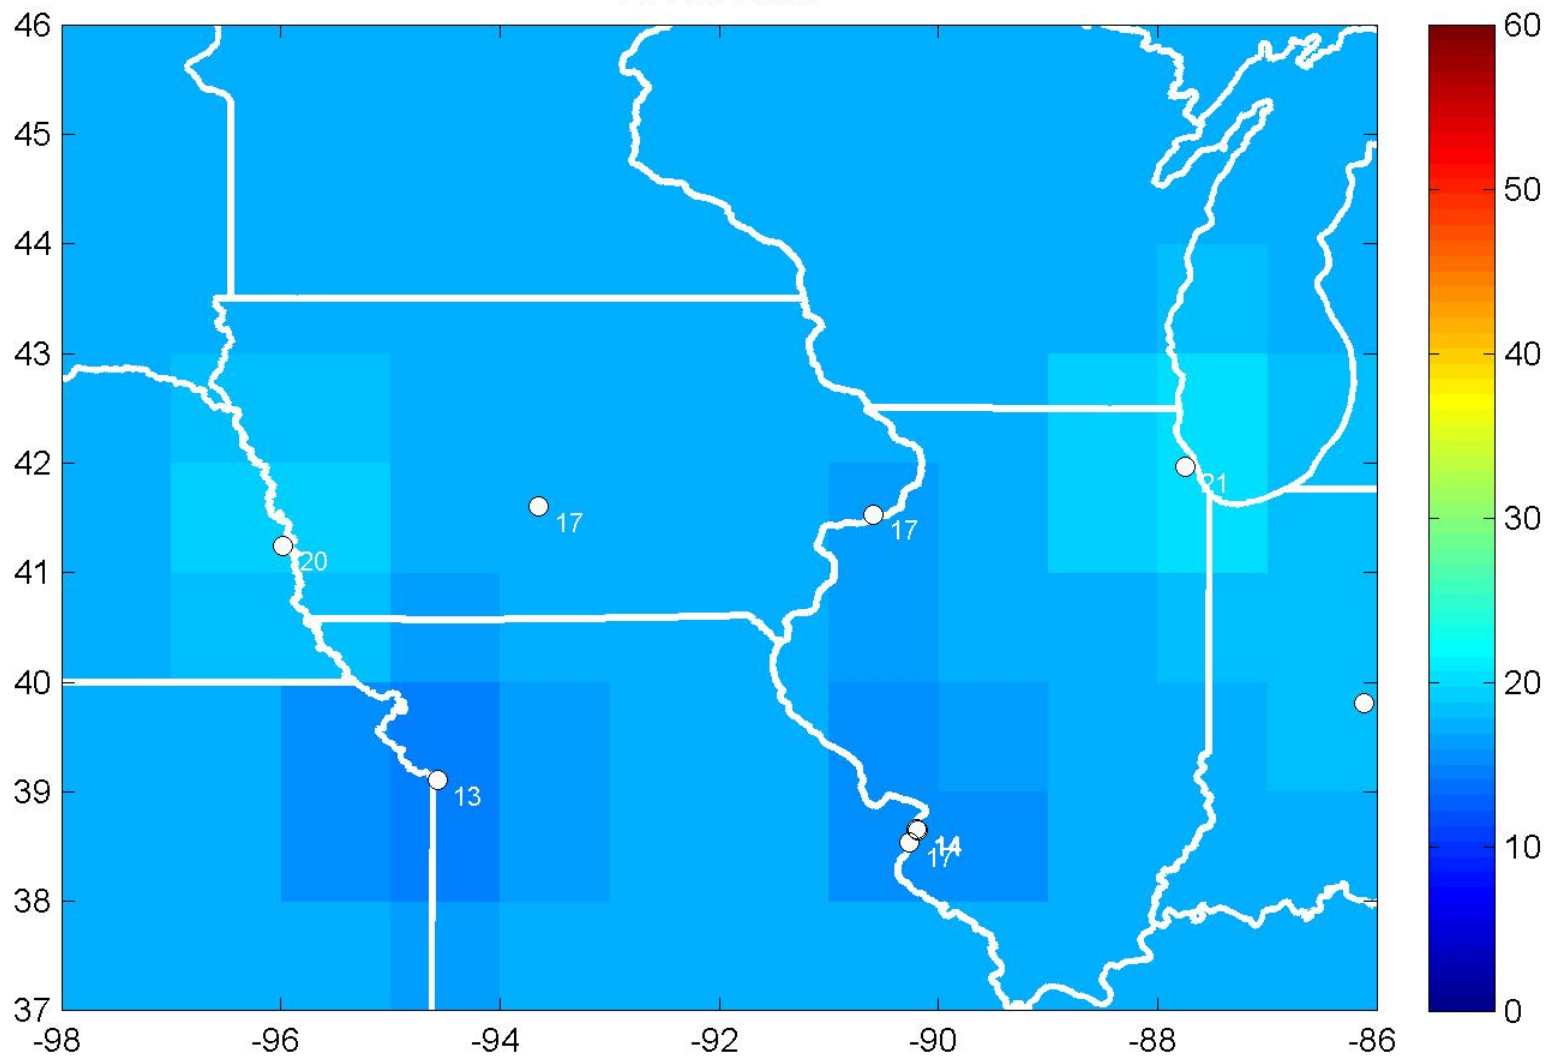

2006 Smoothed PM2.5 Plots

Multisite episodes

2006-7

Nov 21 – Nov 27, 2006

27-Nov-2006

21-Nov-2006

22-Nov-2006

23-Nov-2006

24-Nov-2006

25-Nov-2006

26-Nov-2006