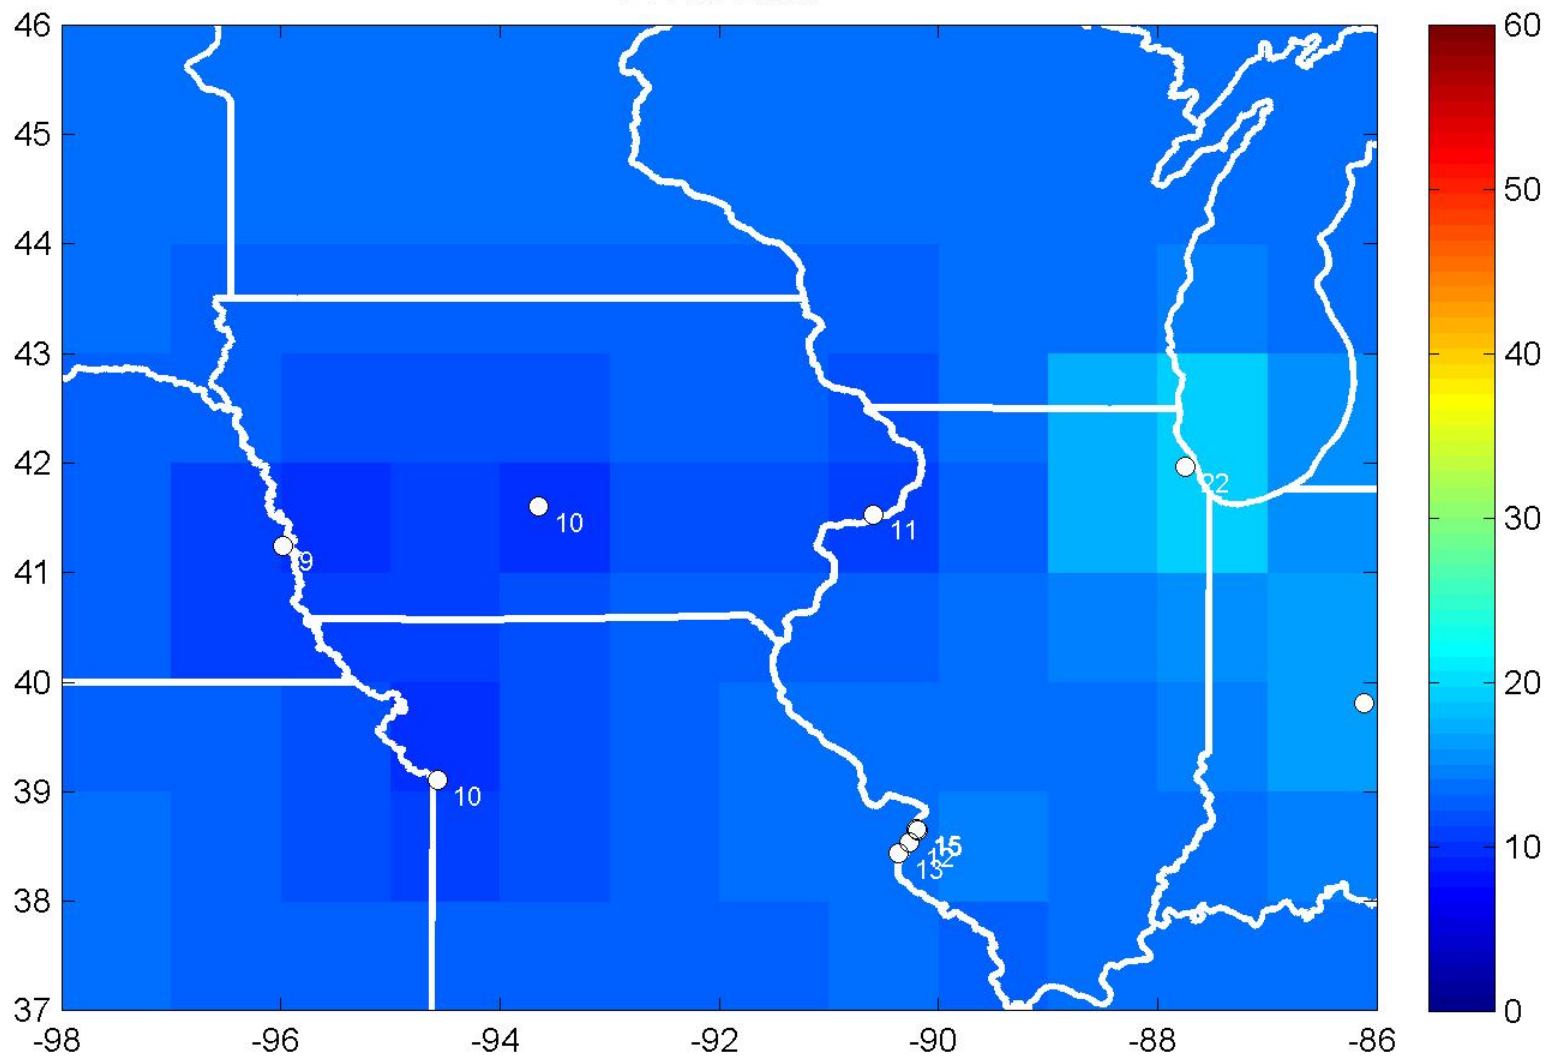

2006 Smoothed PM2.5 Plots

Multisite episodes

2006-7

Nov 21 – Nov 27, 2006

27-Nov-2006

21-Nov-2006

22-Nov-2006

23-Nov-2006

24-Nov-2006

25-Nov-2006

26-Nov-2006