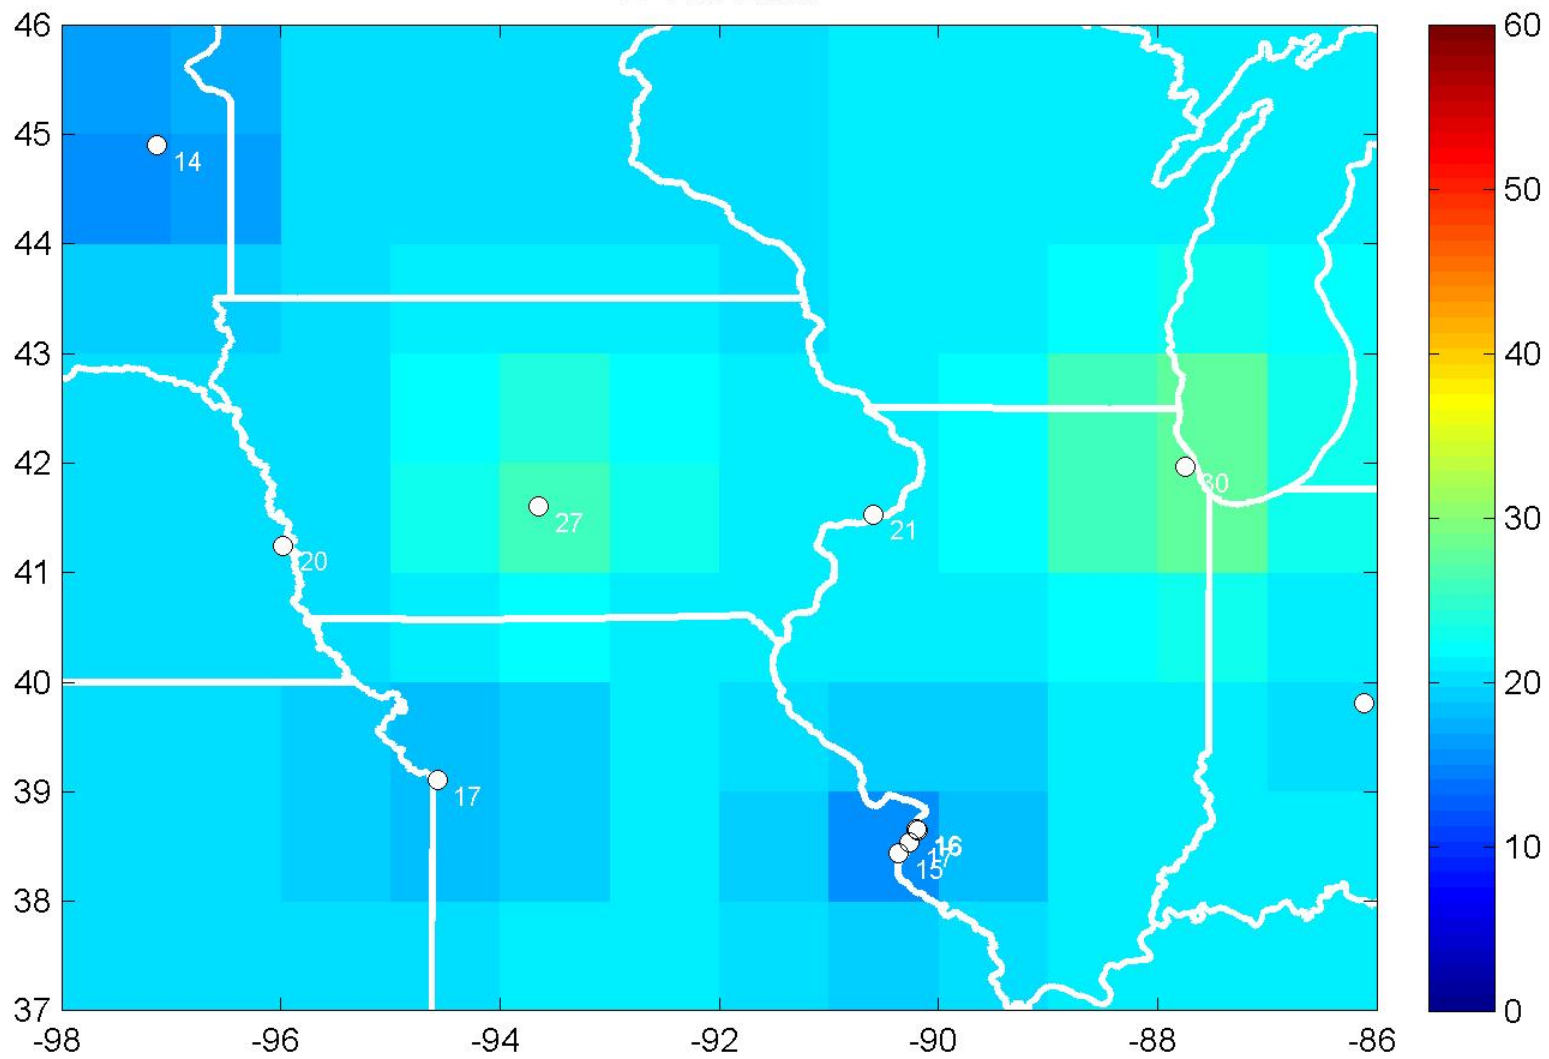

2006 Smoothed PM2.5 Plots

Multisite episodes

2006-7

Nov 21 – Nov 27, 2006

27-Nov-2006

21-Nov-2006

22-Nov-2006

23-Nov-2006

24-Nov-2006

25-Nov-2006

26-Nov-2006