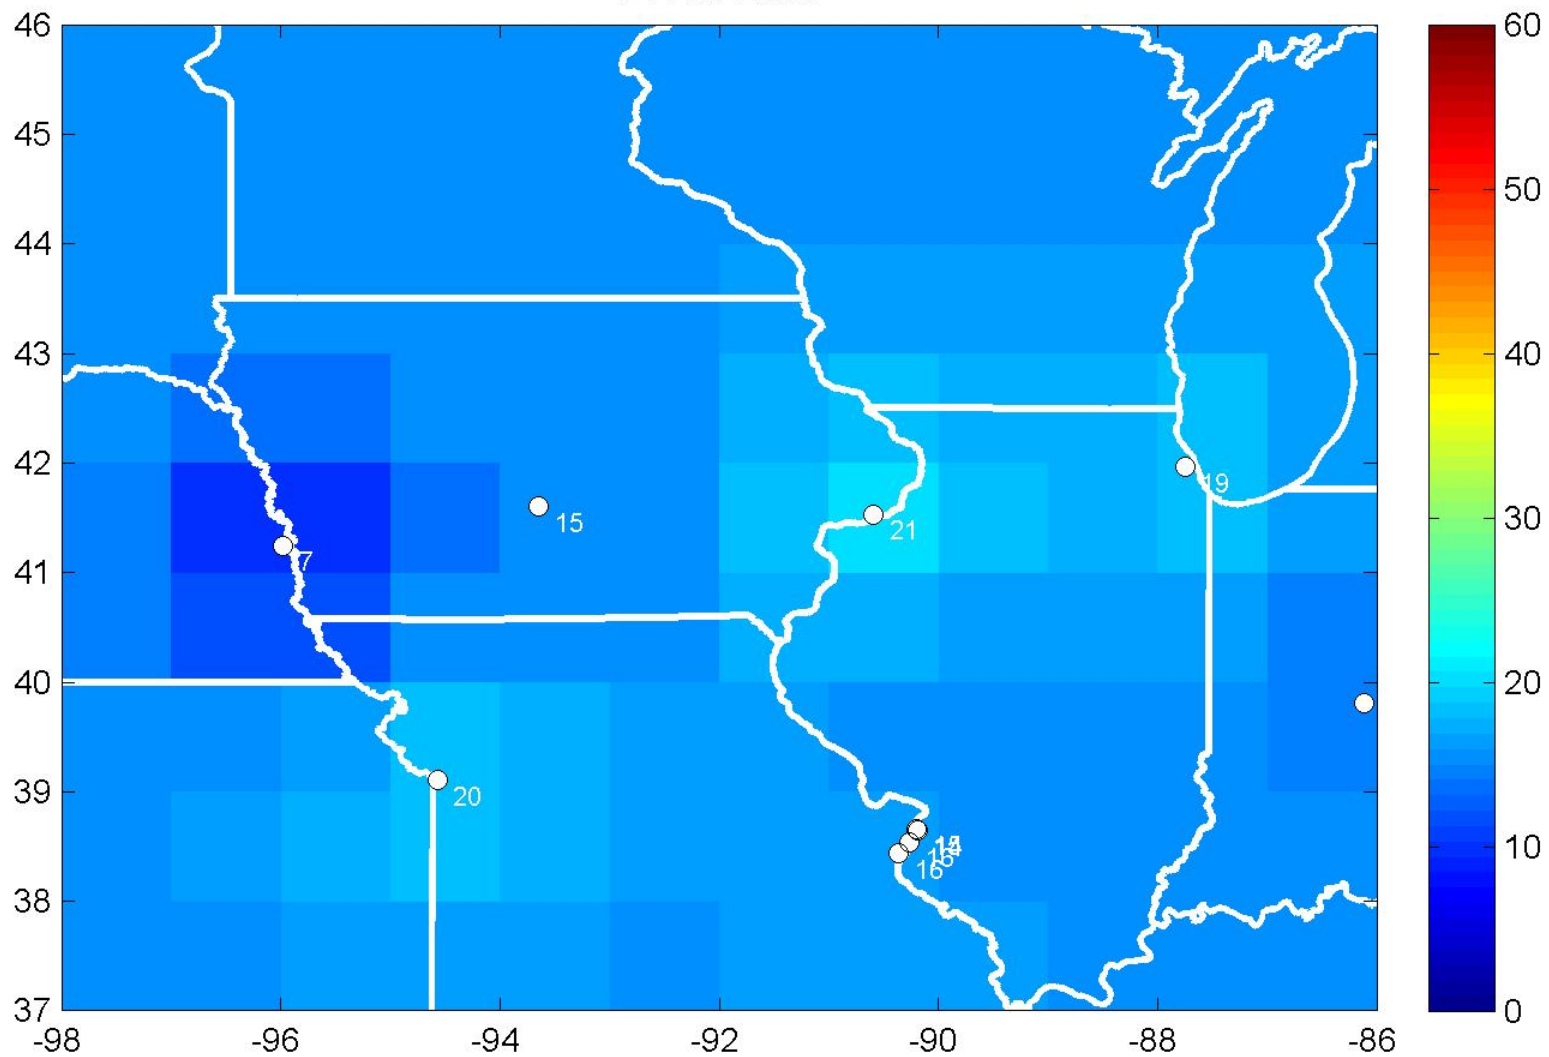

2006 Smoothed PM2.5 Plots

Multisite episodes

2006-7

Nov 21 – Nov 27, 2006

27-Nov-2006

21-Nov-2006

22-Nov-2006

23-Nov-2006

24-Nov-2006

25-Nov-2006

26-Nov-2006