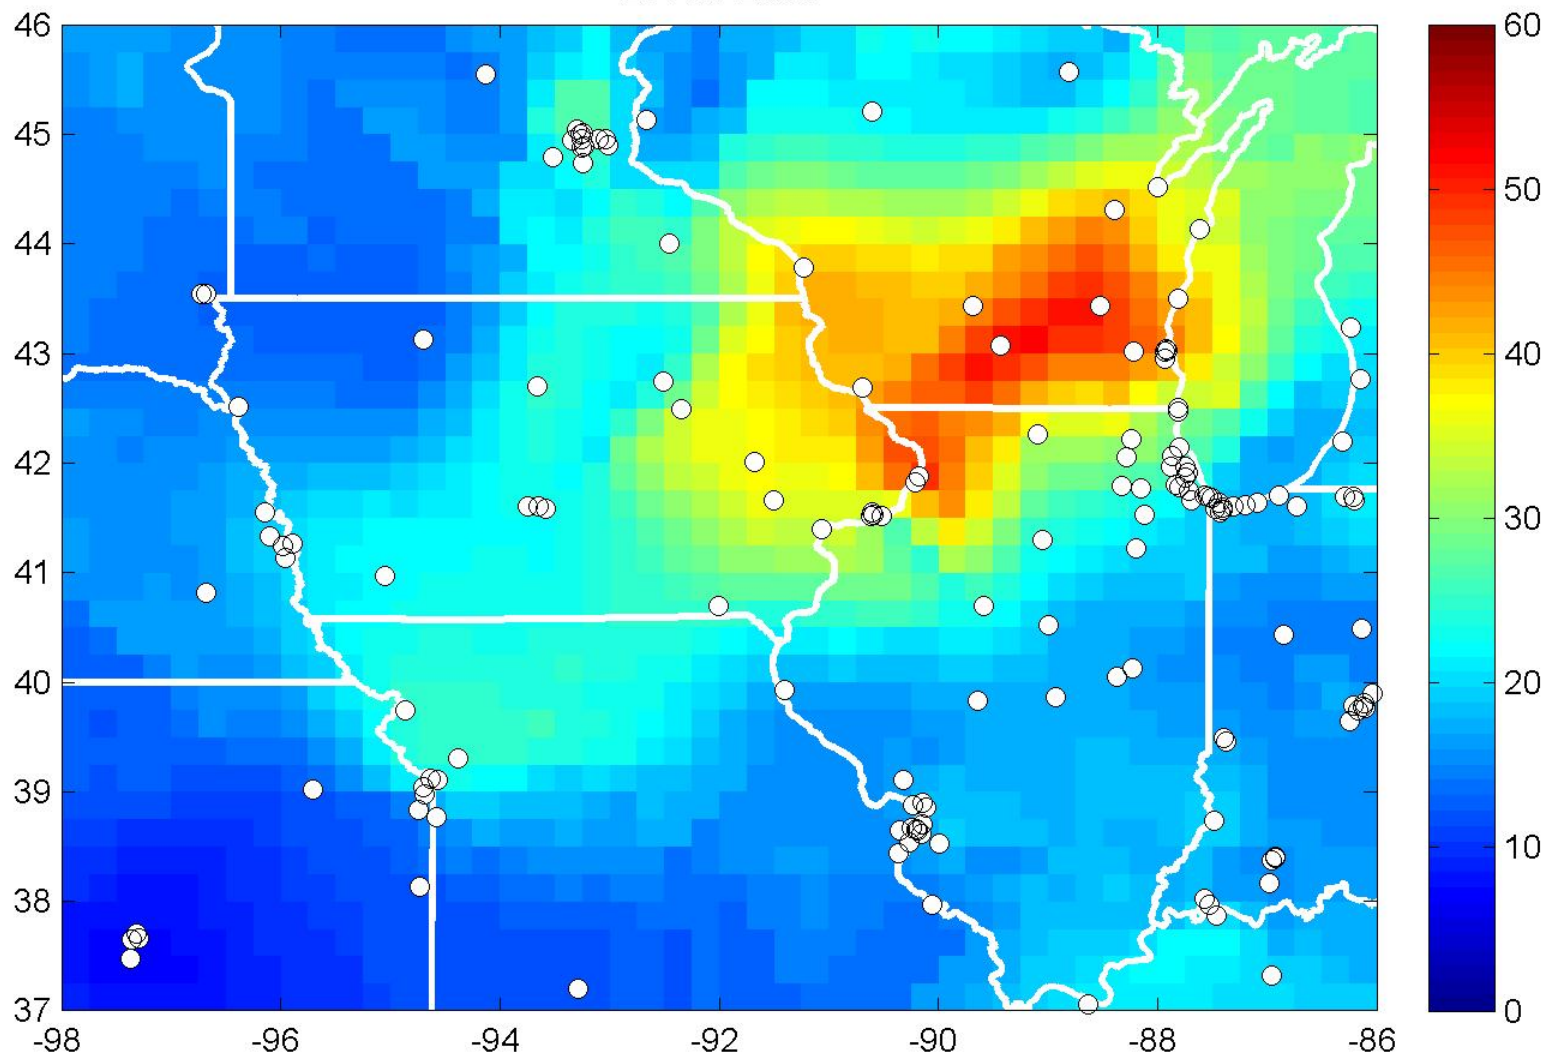

2006 Smoothed PM2.5 Plots

Multisite episodes

2006-7

Nov 21 – Nov 27, 2006

27-Nov-2006

21-Nov-2006

22-Nov-2006

23-Nov-2006

24-Nov-2006

25-Nov-2006

26-Nov-2006