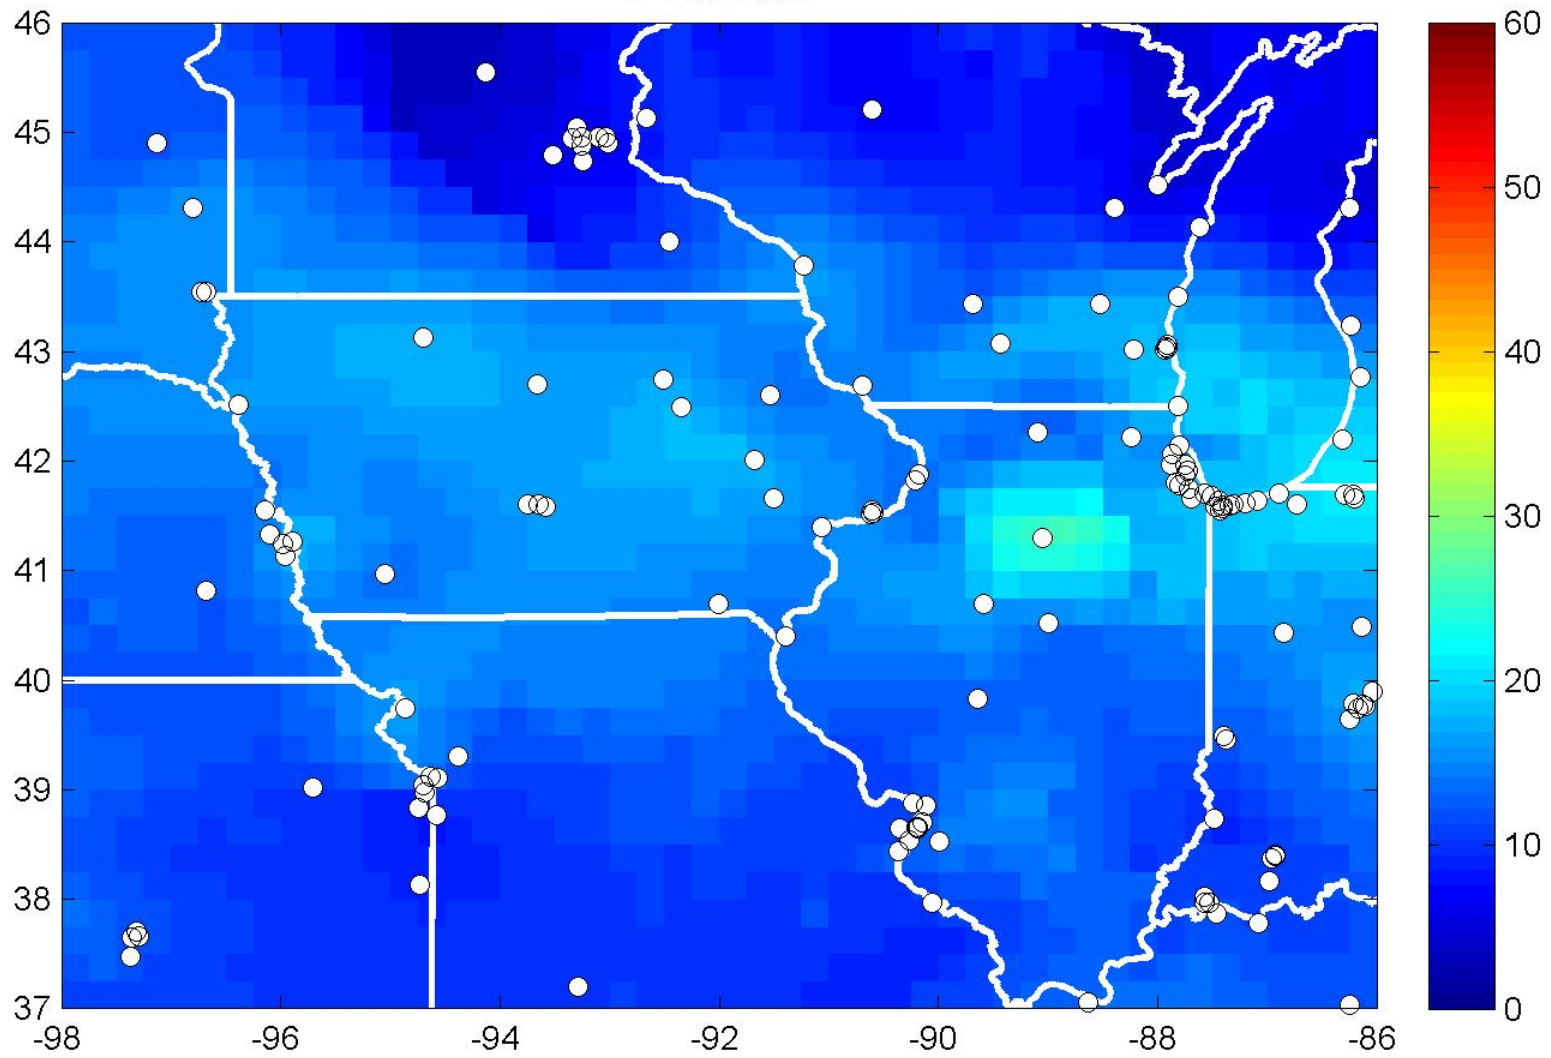

# 2007 Smoothed PM2.5 Plots

## Multisite episodes

2007-4

Mar 6 – Mar 10, 2007

06-Mar-2007

07-Mar-2007

08-Mar-2007

09-Mar-2007

10-Mar-2007

2007-18

Nov 17 – Nov 20

17-Nov-2007

18-Nov-2007

19-Nov-2007

20-Nov-2007

2007-20

Dec 17-Dec 21