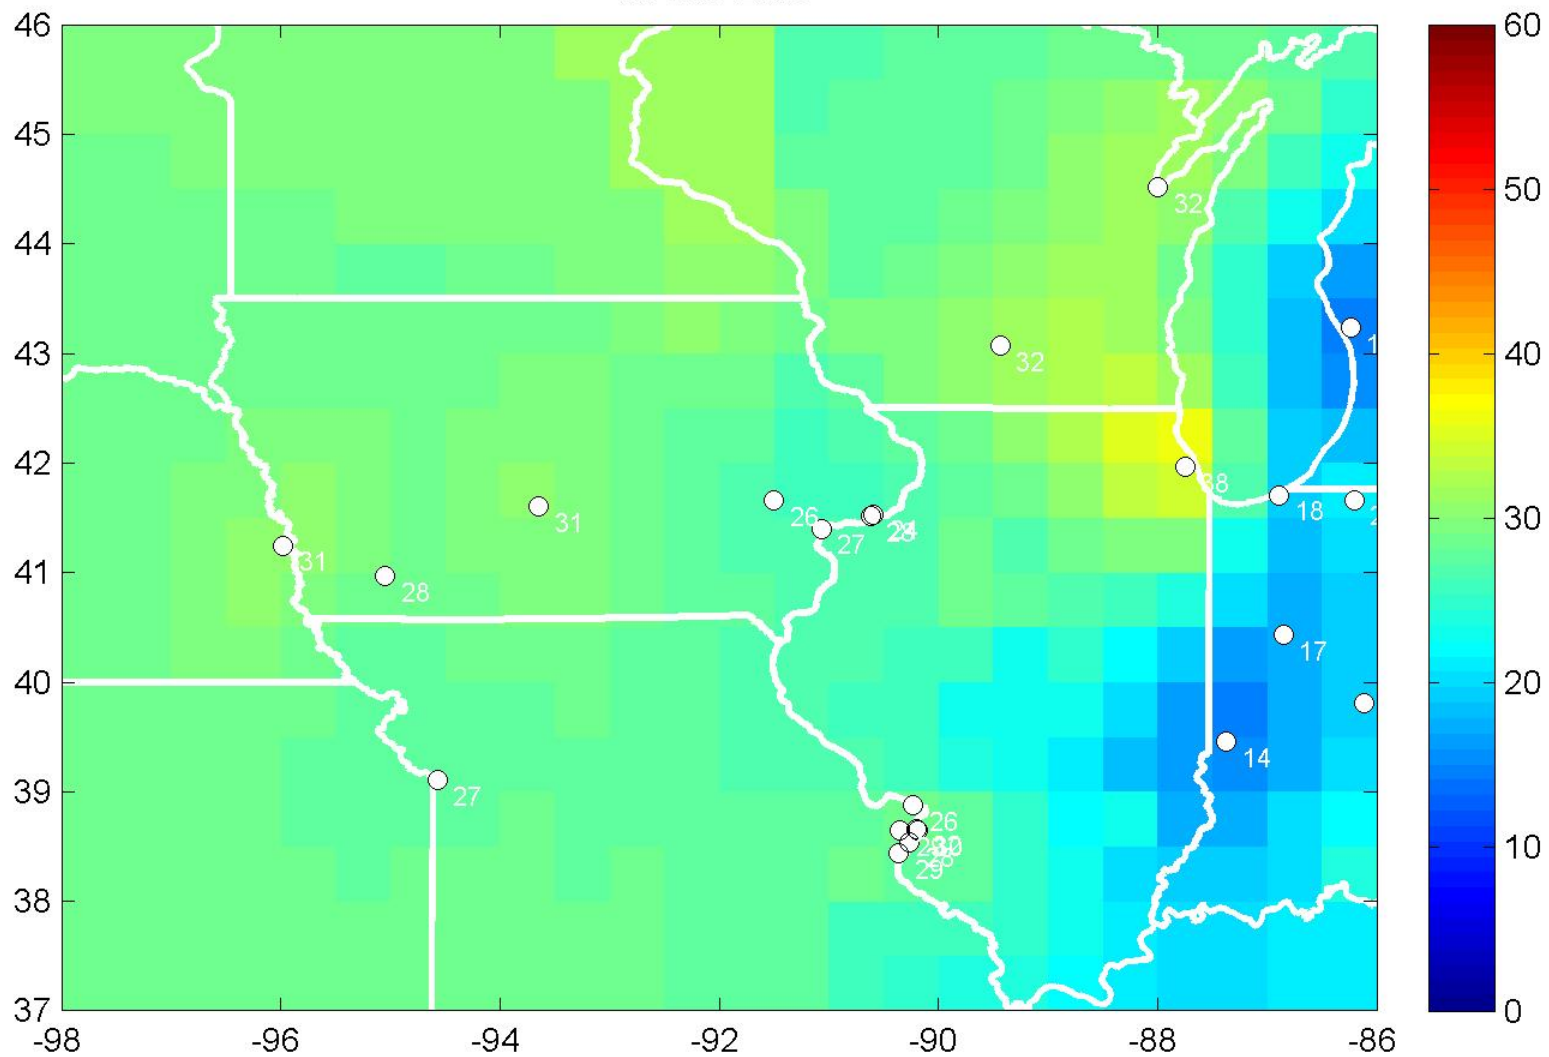

# 2007 Smoothed PM2.5 Plots

## Multisite episodes

2007-4

Mar 6 – Mar 10, 2007

06-Mar-2007

07-Mar-2007

08-Mar-2007

09-Mar-2007

10-Mar-2007

2007-18

Nov 17 – Nov 20

17-Nov-2007

18-Nov-2007

19-Nov-2007

20-Nov-2007

2007-20

Dec 17-Dec 21

17-Dec-2007

18-Dec-2007

19-Dec-2007

20-Dec-2007

21-Dec-2007