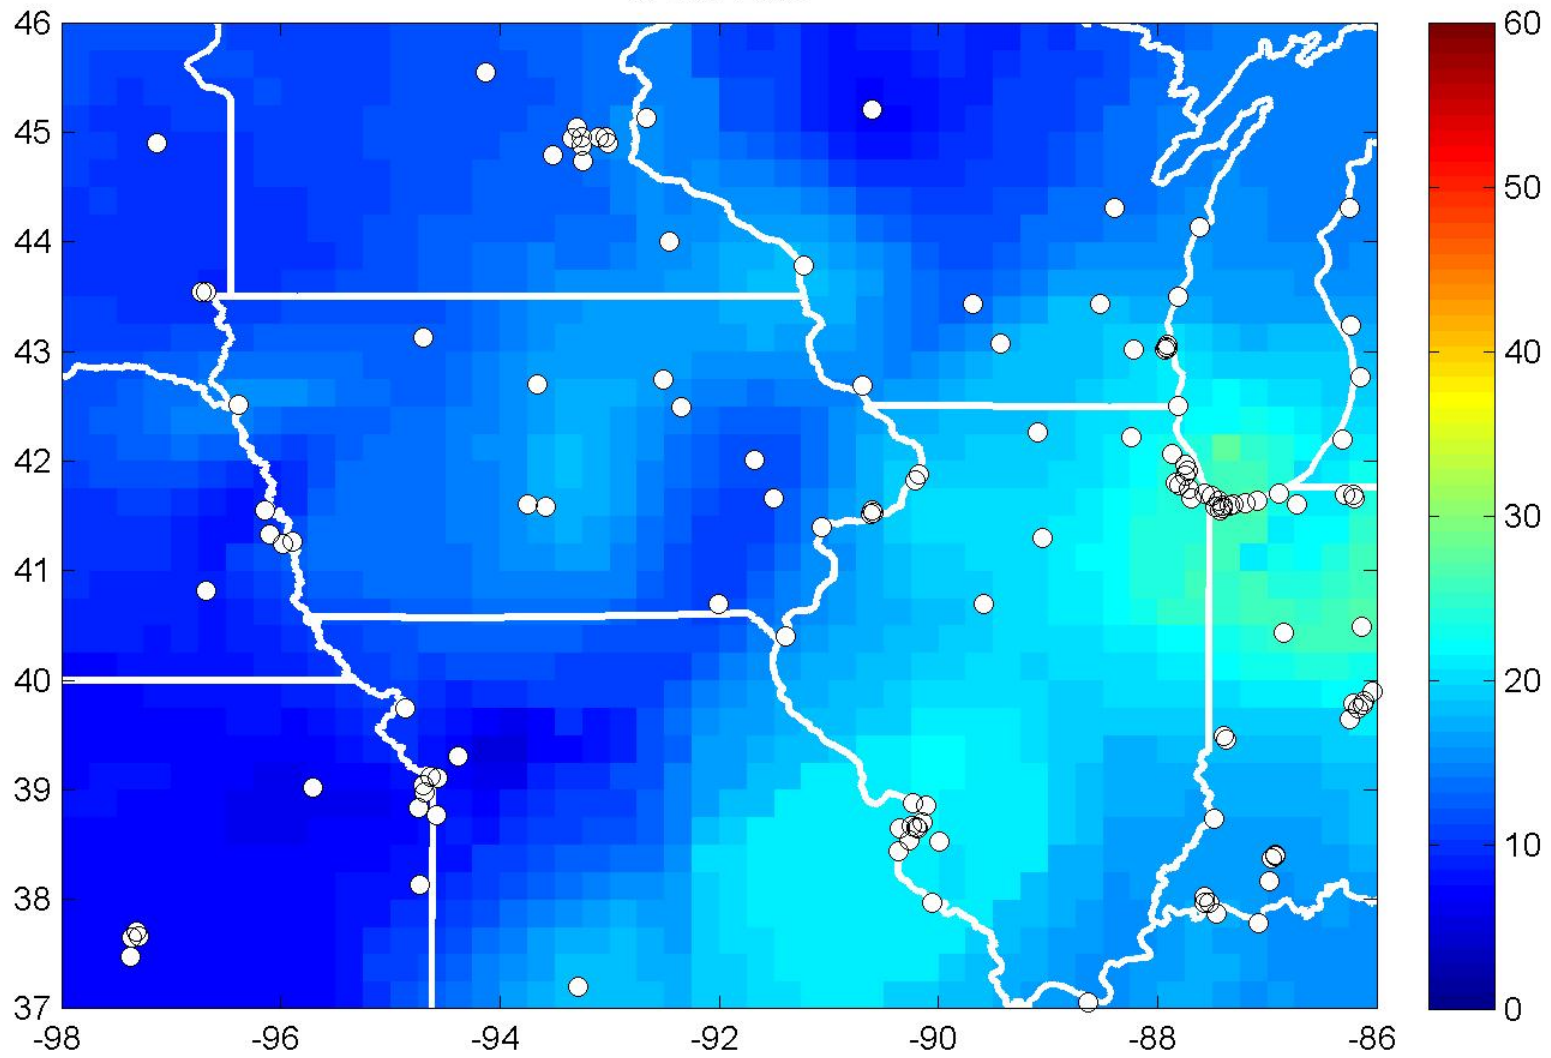

# 2007 Smoothed PM2.5 Plots

## Multisite episodes

2007-4

Mar 6 – Mar 10, 2007

06-Mar-2007

07-Mar-2007

08-Mar-2007

09-Mar-2007

10-Mar-2007

2007-18

Nov 17 – Nov 20

17-Nov-2007

18-Nov-2007

19-Nov-2007

20-Nov-2007

2007-20

Dec 17-Dec 21