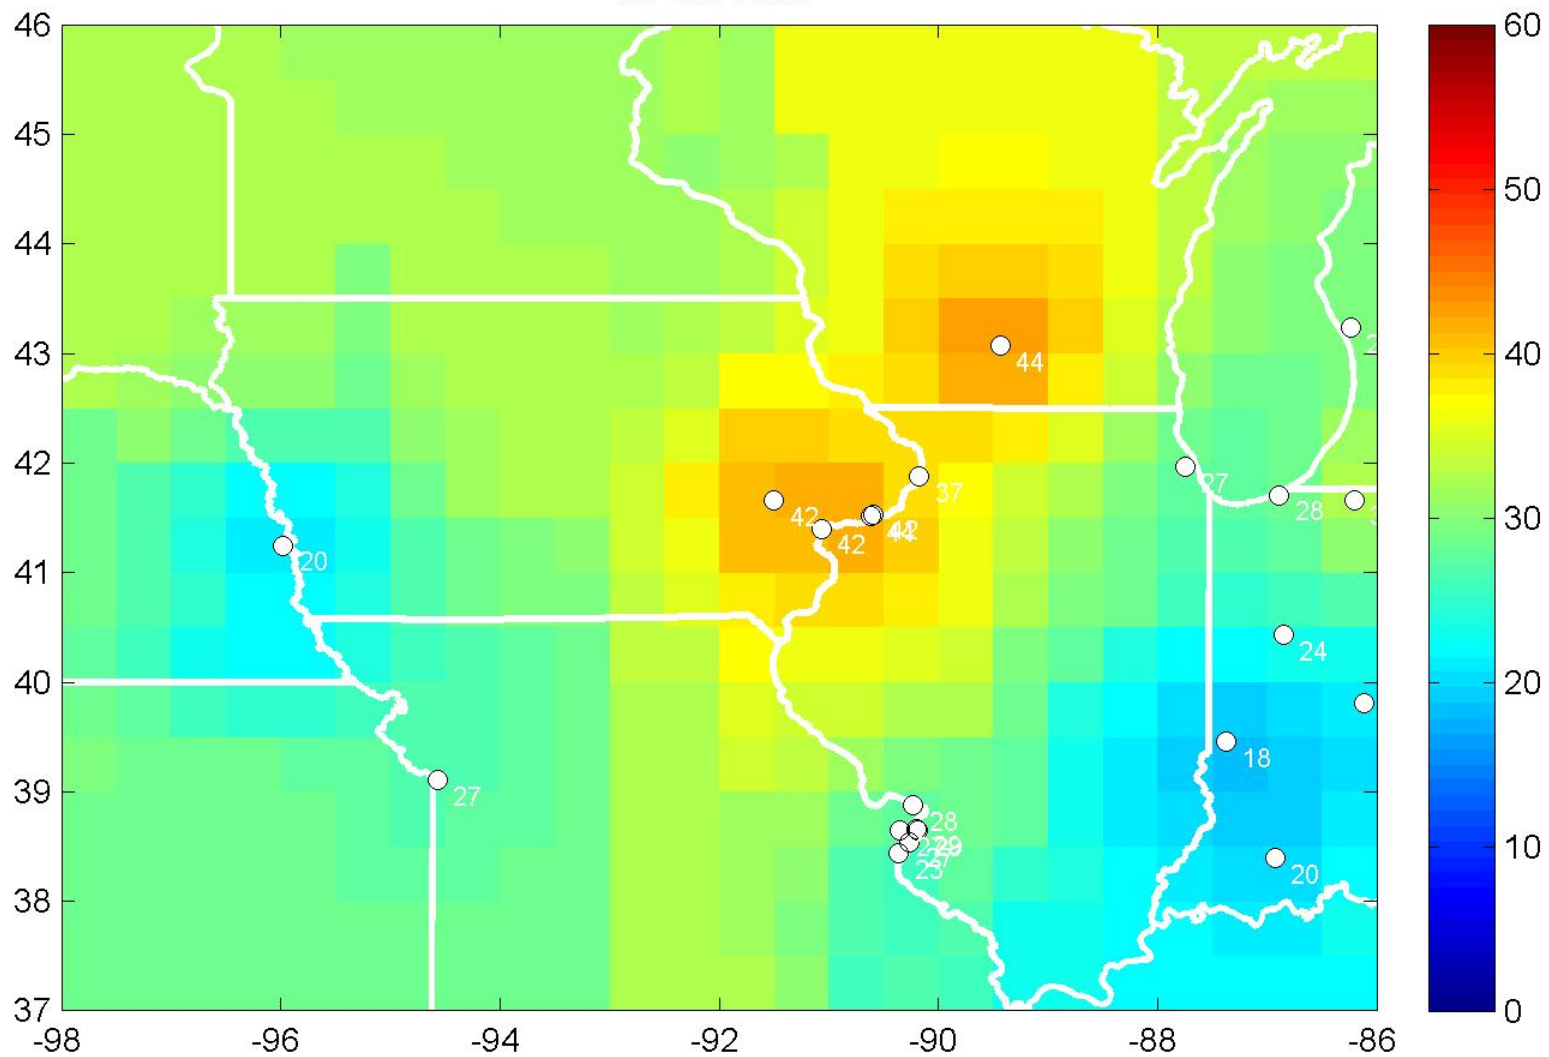

# 2007 Smoothed PM2.5 Plots

## Multisite episodes

2007-4

Mar 6 – Mar 10, 2007

06-Mar-2007

07-Mar-2007

08-Mar-2007

09-Mar-2007

10-Mar-2007

2007-18

Nov 17 – Nov 20

17-Nov-2007

18-Nov-2007

19-Nov-2007

20-Nov-2007

2007-20

Dec 17-Dec 21

17-Dec-2007

18-Dec-2007

19-Dec-2007

20-Dec-2007

21-Dec-2007