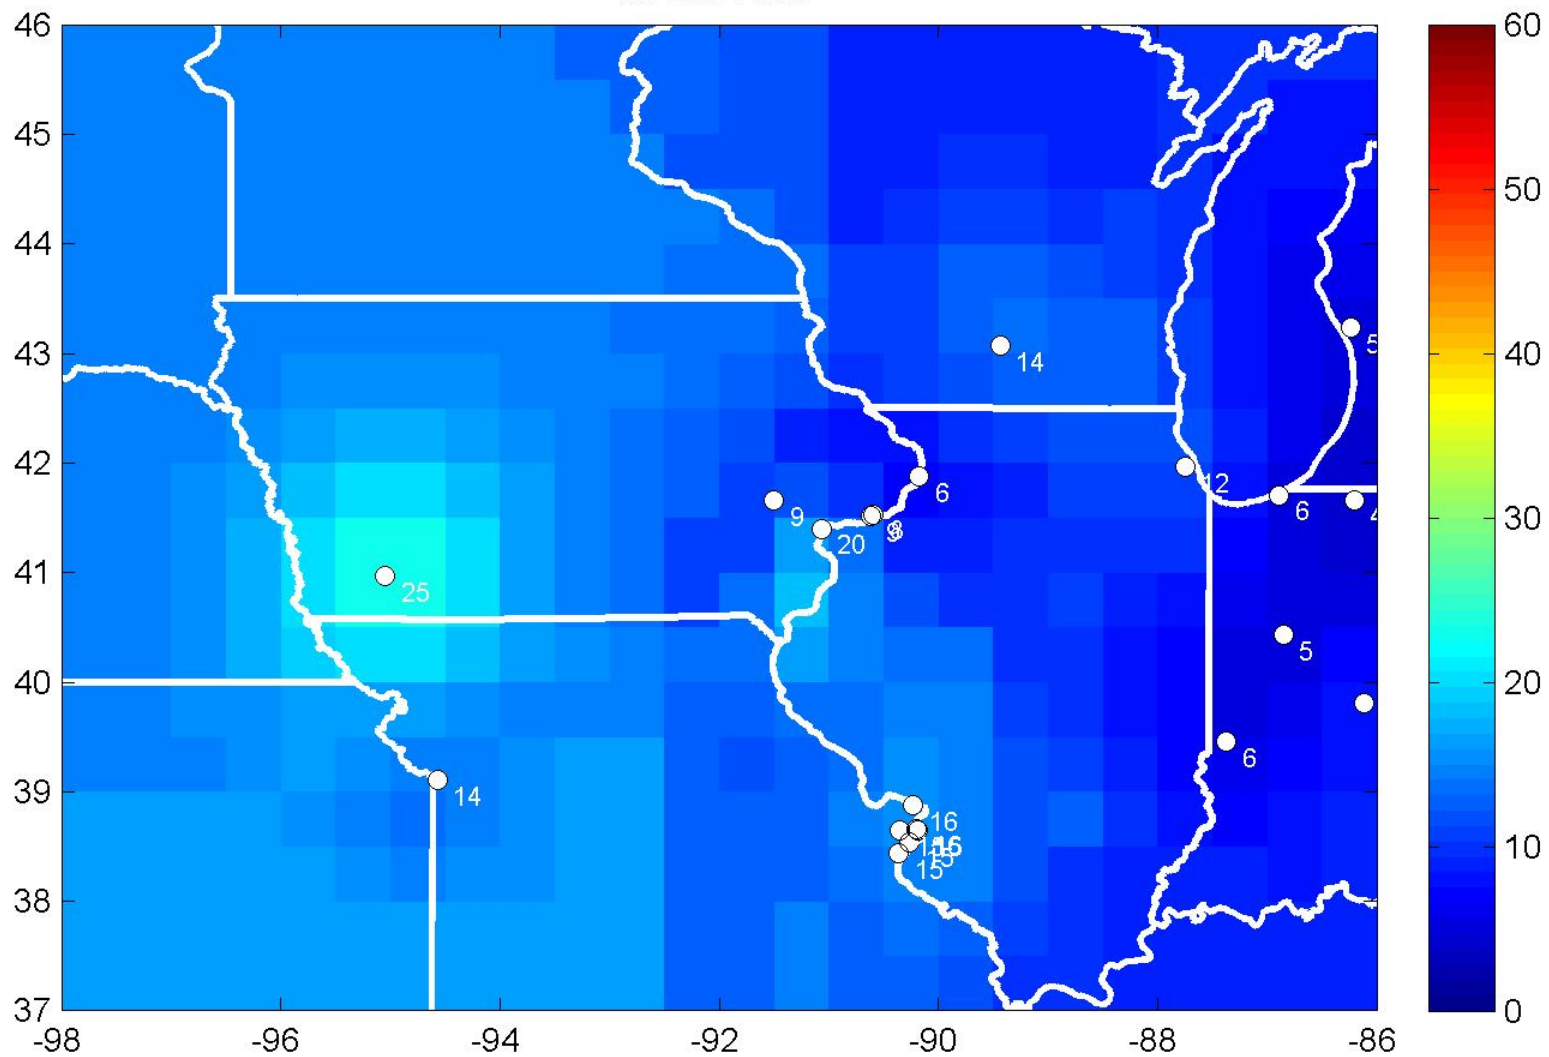

# 2007 Smoothed PM2.5 Plots

## Multisite episodes

2007-4

Mar 6 – Mar 10, 2007

06-Mar-2007

07-Mar-2007

08-Mar-2007

09-Mar-2007

10-Mar-2007

2007-18

Nov 17 – Nov 20

17-Nov-2007

18-Nov-2007

19-Nov-2007

20-Nov-2007

2007-20

Dec 17-Dec 21