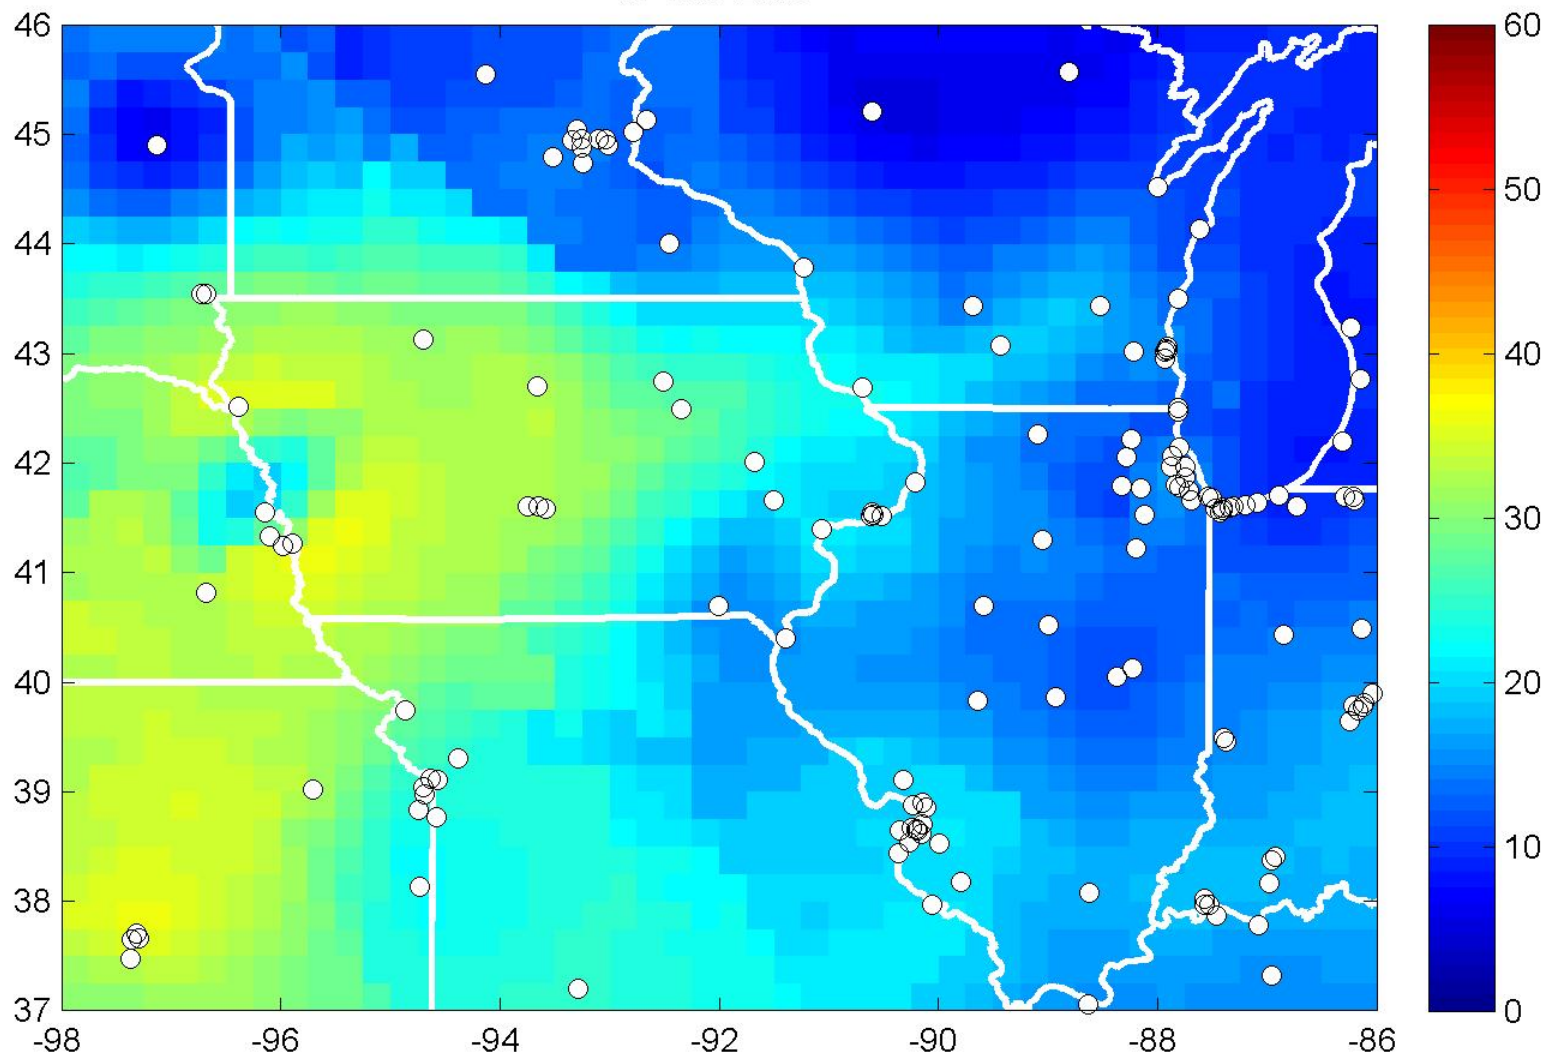

# 2007 Smoothed PM2.5 Plots

## Multisite episodes

2007-4

Mar 6 – Mar 10, 2007

06-Mar-2007

07-Mar-2007

08-Mar-2007

09-Mar-2007

10-Mar-2007

2007-18

Nov 17 – Nov 20

17-Nov-2007

18-Nov-2007

19-Nov-2007

20-Nov-2007

2007-20

Dec 17-Dec 21