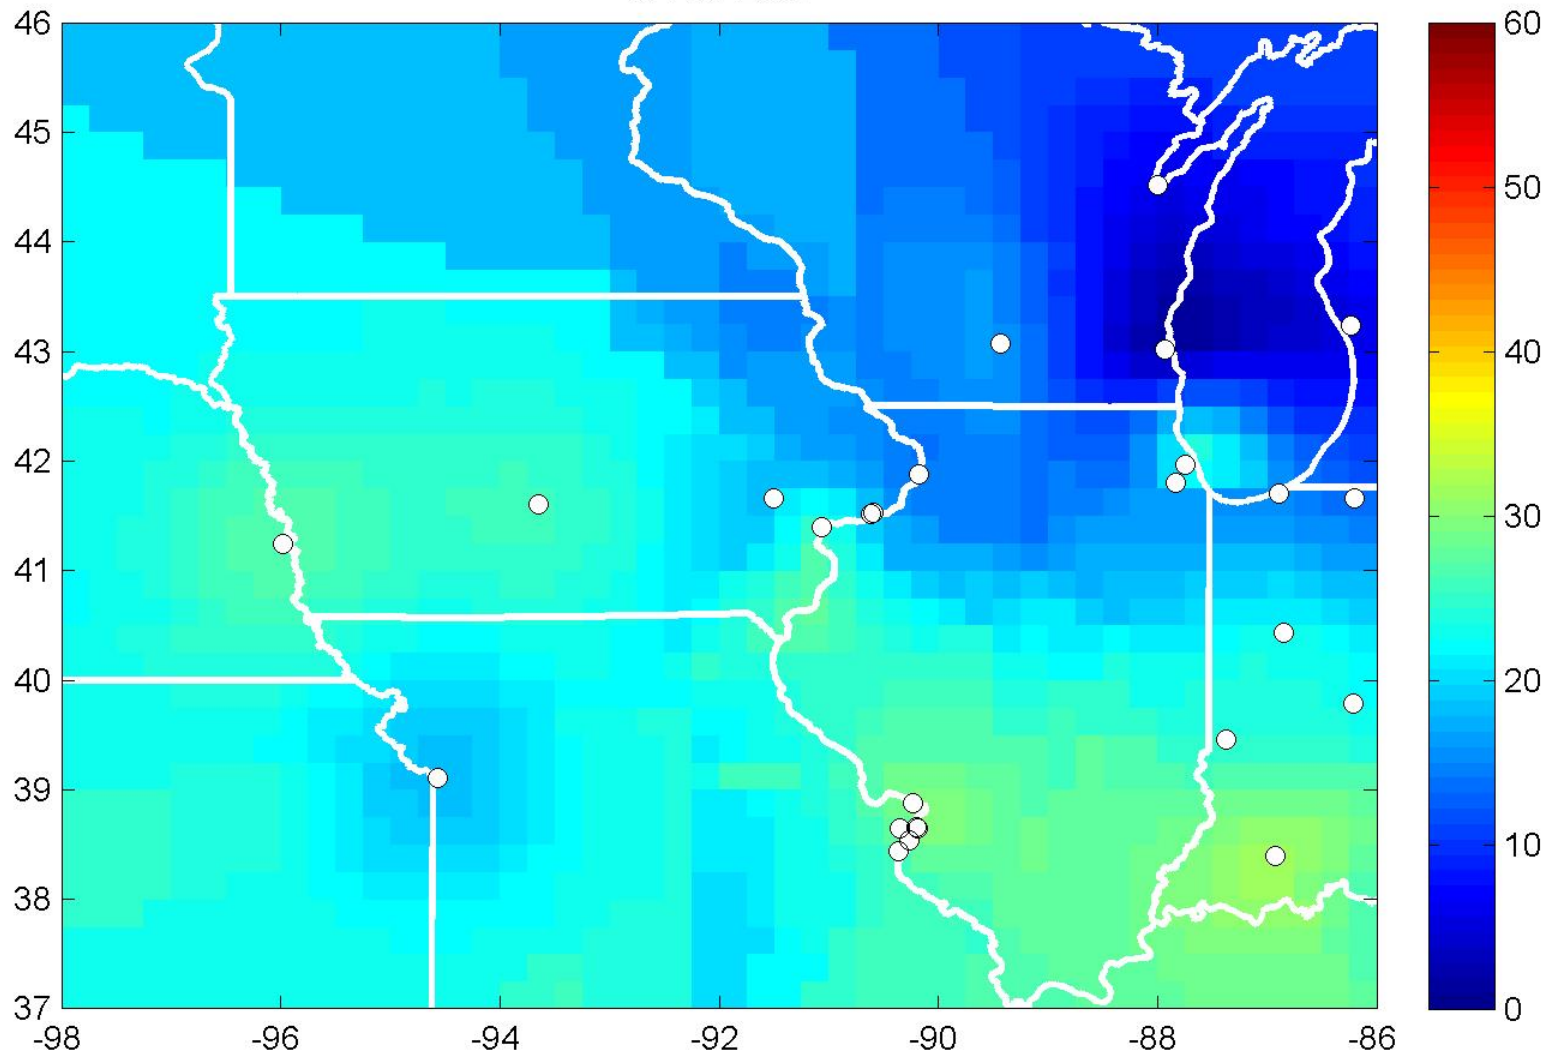

# 2007 Smoothed PM2.5 Plots

## Multisite episodes

2007-4

Mar 6 – Mar 10, 2007

06-Mar-2007

07-Mar-2007

08-Mar-2007

09-Mar-2007

10-Mar-2007

2007-18

Nov 17 – Nov 20

17-Nov-2007

18-Nov-2007

19-Nov-2007

20-Nov-2007

2007-20

Dec 17-Dec 21